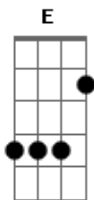

© ukulele-chords.com