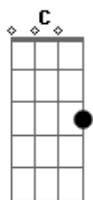

Ira! - Bebendo Vinho

Tom: G
Intro: G

Solo intruodução:

C G
Eu vivo sozinho e apaixonado
D
Não tenho ninguém
C G
Aqui do meu lado
C Bm
Meu cachorro Vênus foi roubado
Am C G C G
Fiquei um pouco preocupado

Refrão 2x:

Refrão 2x:

C
Vou me entorpecer
G
Bebendo vinho
D
Eu sigo só
G
No meu caminho

Solo 2x: A Bm G G

C G
A rádio toca um velho Rock and Roll
D
Fico pensando
C G
Aonde estou
C Bm
Nada satisfaz nessa hora
Am C G C G
Se é assim eu vou embora

Refrão 2x:

C
Vou me entorpecer
G
Bebendo vinho
D
Eu sigo só
G
No meu caminho

C G
Vou me entorpecer bebendo vinho
D
Eu sigo só

Acordes

© ukulele-chords.com

© ukulele-chords.com

© ukulele-chords.com

© ukulele-chords.com