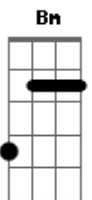

Ira! - Bebendo Vinho

Tom: G
Intro: G

Solo intrução:

^C
Eu vivo sozinho e apaixonado ^G
^D
Não tenho ninguém
^{C G}
Aqui do meu lado
^C ^{Bm}
Meu cachorro Vênus foi roubado
^{Am C G C G}
Fiquei um pouco preocupado

Não sei se é bom ou é pior

Refrão 2x:

^C
Vou me entorpecer
^G
Bebendo vinho
^D
Eu sigo só
^G
No meu caminho

Solo 2x: A Bm G G

^C ^G
A rádio toca um velho Rock and Roll
^D
Fico pensando
^{C G}
Aonde estou
^C ^{Bm}
Nada satisfaz nessa hora
^{Am C G C G}
Se é assim eu vou embora

Refrão 2x:

^C
Vou me entorpecer
^G
Bebendo vinho
^D
Eu sigo só
^G
No meu caminho

^C ^G
Vou me entorpecer bebendo vinho
^D
Eu sigo só

Acordes

© ukulele-chords.com

© ukulele-chords.com

© ukulele-chords.com

© ukulele-chords.com