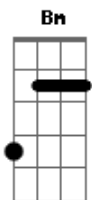

Ira! - Bebendo Vinho

Tom: G
Intro: G

Solo intruodução:

C G
Eu vivo sozinho e apaixonado
D
Não tenho ninguém
C G
Aqui do meu lado
C Bm
Meu cachorro Vênus foi roubado
Am C G C G
Fiquei um pouco preocupado

Refrão 2x:

Refrão 2x:

C
Vou me entorpecer
G
Bebendo vinho
D
Eu sigo só
G
No meu caminho

Solo 2x: A Bm G G

C G
A rádio toca um velho Rock and Roll
D
Fico pensando
C G
Aonde estou
C Bm
Nada satisfaz nessa hora
Am C G C G
Se é assim eu vou embora

Refrão 2x:

C
Vou me entorpecer
G
Bebendo vinho
D
Eu sigo só
G
No meu caminho

C G
Vou me entorpecer bebendo vinho
D
Eu sigo só

Acordes

© ukulele-chords.com

© ukulele-chords.com

© ukulele-chords.com

© ukulele-chords.com