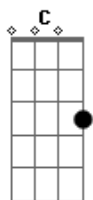

Ira! - Bebendo Vinho

Tom: G
Intro: G

Solo intrução:

^C
Eu vivo sozinho e apaixonado ^G
^D
Não tenho ninguém
^{C G}
Aqui do meu lado
^C ^{Bm}
Meu cachorro Vênus foi roubado
^{Am C G C G}
Fiquei um pouco preocupado

Não sei se é bom ou é pior

Refrão 2x:

^C
Vou me entorpecer
^G
Bebendo vinho
^D
Eu sigo só
^G
No meu caminho

Solo 2x: A Bm G G

^C ^G
A rádio toca um velho Rock and Roll
^D
Fico pensando
^{C G}
Aonde estou
^C ^{Bm}
Nada satisfaz nessa hora
^{Am C G C G}
Se é assim eu vou embora

Refrão 2x:

^C
Vou me entorpecer
^G
Bebendo vinho
^D
Eu sigo só
^G
No meu caminho

^C ^G
Vou me entorpecer bebendo vinho
^D
Eu sigo só

Acordes

© ukulele-chords.com

© ukulele-chords.com

© ukulele-chords.com

© ukulele-chords.com