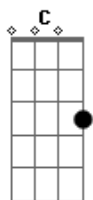

Ira! - Bebendo Vinho

Tom: G
Intro: G

Solo intrudução:

C G
Eu vivo sozinho e apaixonado
D
Não tenho ninguém
C G
Aqui do meu lado
C Bm
Meu cachorro Vênus foi roubado
Am C G C G
Fiquei um pouco preocupado

Refrão 2x:

Refrão 2x:

C
Vou me entorpecer
G
Bebendo vinho
D
Eu sigo só
G
No meu caminho

Solo 2x: A Bm G G

C G
A rádio toca um velho Rock and Roll
D
Fico pensando
C G
Aonde estou
C Bm
Nada satisfaz nessa hora
Am C G C G
Se é assim eu vou embora

Refrão 2x:

C
Vou me entorpecer
G
Bebendo vinho
D
Eu sigo só
G
No meu caminho

C G
Vou me entorpecer bebendo vinho
D
Eu sigo só

Acordes

© ukulele-chords.com

© ukulele-chords.com

© ukulele-chords.com

© ukulele-chords.com