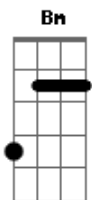

Ira! - Bebendo Vinho

Tom: G
Intro: G

Solo intrudução:

C G
Eu vivo sozinho e apaixonado
D
Não tenho ninguém
C G
Aqui do meu lado
C Bm
Meu cachorro Vênus foi roubado
Am C G C G
Fiquei um pouco preocupado

Refrão 2x:

Refrão 2x:

C
Vou me entorpecer
G
Bebendo vinho
D
Eu sigo só
G
No meu caminho

Solo 2x: A Bm G G

C G
A rádio toca um velho Rock and Roll
D
Fico pensando
C G
Aonde estou
C Bm
Nada satisfaz nessa hora
Am C G C G
Se é assim eu vou embora

Refrão 2x:

C
Vou me entorpecer
G
Bebendo vinho
D
Eu sigo só
G
No meu caminho

C G
Vou me entorpecer bebendo vinho
D
Eu sigo só

Acordes

© ukulele-chords.com

© ukulele-chords.com

© ukulele-chords.com

© ukulele-chords.com