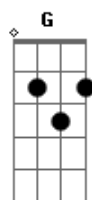

© ukulele-chords.com