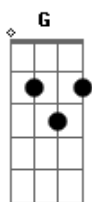

Ira! - A Vida Tem Dessas Coisas

Tom: D

De: Ritchie / Bernardo Vilhena

Intro: Bm Em G D A7 D A7

Bm Em
Perdi a hora
G D A7 D A7
mas encontrei você aqui
Bm Em
Desde aquela noite
G D A7 D Gb7
eu nunca mais me entendi
G D A7 E7
Você levou meu coração
G D A7
Levou o meu olhar
G D A7 E7
Eu sigo cego e infeliz
G Bm A7
Querendo te encontrar

Bm Em
Pra conversar
D A7
Te convencer
Bm Em
Te confessar
D A7 Gb7
Quero só você

Bm Em
Não esqueci seu nome
G D A7 D A7
o seu rosto, a sua voz
Bm Em G
Outro dia eu te vi
D A7 D Gb7
Numa tarde tão veloz

G D A7 E7
Você passou no circular
G D A7
Pela Praia do Leblon
G D A7 E7
Corri atrás, tarde demais
G D A7
Perdi a condição

Bm Em
De conversar
D A7
De te convencer
Bm Em
Te confessar
D A7 Gb7
Quero só você

G A7 E7 A7
Sei que isso não tem importância
Em Bm Em Bm
Pra você não faz sentido

G A7 E7 A7
Mas a noite aumenta a distância
Em Bm
Me perdi no seu caminho
Em Bm
Me encontrei falando sozinho
Em Bm
Sigo sempre sem destino
A7
Pra te encontrar
Bm Em D A7 Bm Em D A7

Bm Em
Pra conversar
D A7
Te convencer
Bm Em
Te confessar
D A7 Gb7
Quero só você

Bm Em G
A vida tem dessas coisas
D A7 D A7
Olhe só nos dois aqui
Bm Em G
Presos num elevador
D A7 D Gb7
Uma noite sem dormir
G D A7 E7
Zero hora no relógio
G D A7
Legal você está aqui
G D A7 E7
E amanhã pela manhã
G Bm A7
A gente pode sair

Bm Em
E conversar
D A7
Se convencer
Bm Em
Se confessar
D A7
Quero só você

Bm Em
Pra conversar
D A7
Te convencer
Bm Em
Te confessar
D
Quero só você
A7 Bm Em D
Eu quero só você...
A7 Bm Em D
Eu quero só você...
A7 Bm Em D
Eu quero só você...
A7 Bm Em D Am Bm
Eu quero só você...

Acordes

© ukulele-chords.com

© ukulele-chords.com

© ukulele-chords.com

© ukulele-chords.com

© ukulele-chords.com

© ukulele-chords.com

© ukulele-chords.com

© ukulele-chords.com