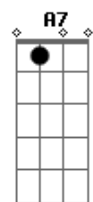

© ukulele-chords.com