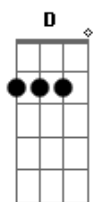

Tom: D

De: Ritchie / Bernardo Vilhena

Intro: Bm Em G D A7 D A7

Bm Em
Perdi a hora
G D A7 D A7
mas encontrei você aqui
Bm Em
Desde aquela noite
G D A7 D Gb7
eu nunca mais me entendi
G D A7 E7
Você levou meu coração
G D A7
Levou o meu olhar
G D A7 E7
Eu sigo cego e infeliz
G Bm A7
Querendo te encontrar

Bm Em
Pra conversar
D A7
Te convencer
Bm Em
Te confessar
D A7 Gb7
Quero só você

Bm Em
Não esqueci seu nome
G D A7 D A7
o seu rosto, a sua voz
Bm Em G
Outro dia eu te vi
D A7 D Gb7
Numa tarde tão veloz

G D A7 E7
Você passou no circular
G D A7
Pela Praia do Leblon
G D A7 E7
Corri atrás, tarde demais
G D A7
Perdi a condição

Bm Em
De conversar
D A7
De te convencer
Bm Em
Te confessar
D A7 Gb7
Quero só você

G A7 E7 A7
Sei que isso não tem importância
Em Bm Em Bm
Pra você não faz sentido

G A7 E7 A7
Mas a noite aumenta a distância
Em Bm
Me perdi no seu caminho
Em Bm
Me encontrei falando sozinho
Em Bm
Sigo sempre sem destino
A7
Pra te encontrar
Bm Em D A7 Bm Em D A7

Bm Em
Pra conversar
D A7
Te convencer
Bm Em
Te confessar
D A7 Gb7
Quero só você

Bm Em G
A vida tem dessas coisas
D A7 D A7
Olhe só nos dois aqui
Bm Em G
Presos num elevador
D A7 D Gb7
Uma noite sem dormir
G D A7 E7
Zero hora no relógio
G D A7
Legal você está aqui
G D A7 E7
E amanhã pela manhã
G Bm A7
A gente pode sair

Bm Em
E conversar
D A7
Se convencer
Bm Em
Se confessar
D A7
Quero só você

Bm Em
Pra conversar
D A7
Te convencer
Bm Em
Te confessar
D
Quero só você
A7 Bm Em D
Eu quero só você...
A7 Bm Em D
Eu quero só você...
A7 Bm Em D
Eu quero só você...
A7 Bm Em D Am Bm
Eu quero só você...

Acordes