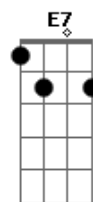

© ukulele-chords.com