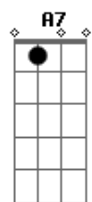

© ukulele-chords.com