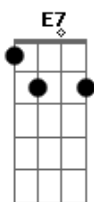

© ukulele-chords.com