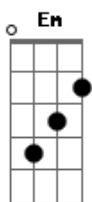

© ukulele-chords.com