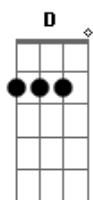

Tom: D

De: Ritchie / Bernardo Vilhena

Intro: Bm Em G D A7 D A7

Bm Em
Perdi a hora
G D A7 D A7
mas encontrei você aqui
Bm Em
Desde aquela noite
G D A7 D Gb7
eu nunca mais me entendi
G D A7 E7
Você levou meu coração
G D A7
Levou o meu olhar
G D A7 E7
Eu sigo cego e infeliz
G Bm A7
Querendo te encontrar

Bm Em
Pra conversar
D A7
Te convencer
Bm Em
Te confessar
D A7 Gb7
Quero só você

Bm Em
Não esqueci seu nome
G D A7 D A7
o seu rosto, a sua voz
Bm Em G
Outro dia eu te vi
D A7 D Gb7
Numa tarde tão veloz

G D A7 E7
Você passou no circular
G D A7
Pela Praia do Leblon
G D A7 E7
Corri atrás, tarde demais
G D A7
Perdi a condição

Bm Em
De conversar
D A7
De te convencer
Bm Em
Te confessar
D A7 Gb7
Quero só você

G A7 E7 A7
Sei que isso não tem importância
Em Bm Em Bm
Pra você não faz sentido

G A7 E7 A7
Mas a noite aumenta a distância
Em Bm
Me perdi no seu caminho
Em Bm
Me encontrei falando sozinho
Em Bm
Sigo sempre sem destino
A7
Pra te encontrar
Bm Em D A7 Bm Em D A7

Bm Em
Pra conversar
D A7
Te convencer
Bm Em
Te confessar
D A7 Gb7
Quero só você

Bm Em G
A vida tem dessas coisas
D A7 D A7
Olhe só nos dois aqui
Bm Em G
Presos num elevador
D A7 D Gb7
Uma noite sem dormir
G D A7 E7
Zero hora no relógio
G D A7
Legal você está aqui
G D A7 E7
E amanhã pela manhã
G Bm A7
A gente pode sair

Bm Em
E conversar
D A7
Se convencer
Bm Em
Se confessar
D A7
Quero só você

Bm Em
Pra conversar
D A7
Te convencer
Bm Em
Te confessar
D
Quero só você
A7 Bm Em D
Eu quero só você...
A7 Bm Em D
Eu quero só você...
A7 Bm Em D
Eu quero só você...
A7 Bm Em D Am Bm
Eu quero só você...

Acordes