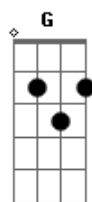

© ukulele-chords.com