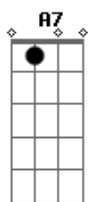

Ira! - A Vida Tem Dessas Coisas

Tom: D

De: Ritchie / Bernardo Vilhena

Intro: Bm Em G D A7 D A7

Bm Em
Perdi a hora
G D A7 D A7
mas encontrei você aqui
Bm Em
Desde aquela noite
G D A7 D Gb7
eu nunca mais me entendi
G D A7 E7
Você levou meu coração
G D A7
Levou o meu olhar
G D A7 E7
Eu sigo cego e infeliz
G Bm A7
Querendo te encontrar

Bm Em
Pra conversar
D A7
Te convencer
Bm Em
Te confessar
D A7 Gb7
Quero só você

Bm Em
Não esqueci seu nome
G D A7 D A7
o seu rosto, a sua voz
Bm Em G
Outro dia eu te vi
D A7 D Gb7
Numa tarde tão veloz

G D A7 E7
Você passou no circular
G D A7
Pela Praia do Leblon
G D A7 E7
Corri atrás, tarde demais
G D A7
Perdi a condição

Bm Em
De conversar
D A7
De te convencer
Bm Em
Te confessar
D A7 Gb7
Quero só você

G A7 E7 A7
Sei que isso não tem importância
Em Bm Em Bm
Pra você não faz sentido

G A7 E7 A7
Mas a noite aumenta a distância
Em Bm
Me perdi no seu caminho
Em Bm
Me encontrei falando sozinho
Em Bm
Sigo sempre sem destino
A7
Pra te encontrar
Bm Em D A7 Bm Em D A7

Bm Em
Pra conversar
D A7
Te convencer
Bm Em
Te confessar
D A7 Gb7
Quero só você

Bm Em G
A vida tem dessas coisas
D A7 D A7
Olhe só nos dois aqui
Bm Em G
Presos num elevador
D A7 D Gb7
Uma noite sem dormir
G D A7 E7
Zero hora no relógio
G D A7
Legal você está aqui
G D A7 E7
E amanhã pela manhã
G Bm A7
A gente pode sair

Bm Em
E conversar
D A7
Se convencer
Bm Em
Se confessar
D A7
Quero só você

Bm Em
Pra conversar
D A7
Te convencer
Bm Em
Te confessar
D
Quero só você
A7 Bm Em D
Eu quero só você...
A7 Bm Em D
Eu quero só você...
A7 Bm Em D
Eu quero só você...
A7 Bm Em D Am Bm
Eu quero só você...

Acordes

© ukulele-chords.com

© ukulele-chords.com

© ukulele-chords.com

© ukulele-chords.com

© ukulele-chords.com

© ukulele-chords.com

© ukulele-chords.com

© ukulele-chords.com