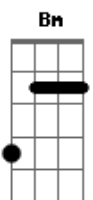

© ukulele-chords.com

© ukulele-chords.com