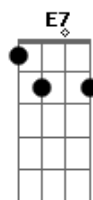

© ukulele-chords.com