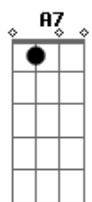

© ukulele-chords.com