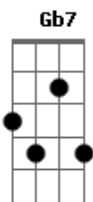

© ukulele-chords.com