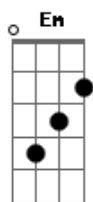

© ukulele-chords.com