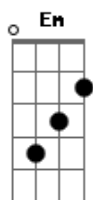

© ukulele-chords.com