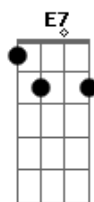

© ukulele-chords.com