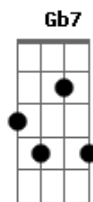

© ukulele-chords.com