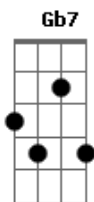

© ukulele-chords.com