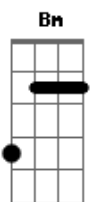

© ukulele-chords.com

© ukulele-chords.com