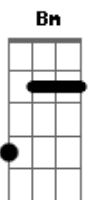

ukulele-chords.com