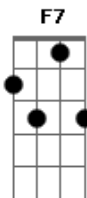

© ukulele-chords.com