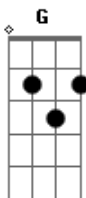

© ukulele-chords.com