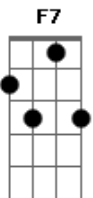

© ukulele-chords.com