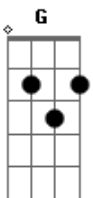

© ukulele-chords.com