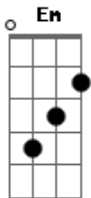

© ukulele-chords.com