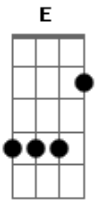

© ukulele-chords.com