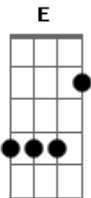

© ukulele-chords.com