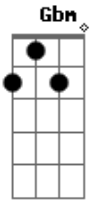

© ukulele-chords.com