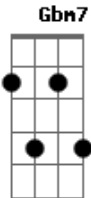

© ukulele-chords.com

© ukulele-chords.com