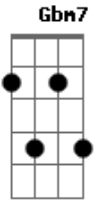

© ukulele-chords.com