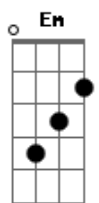

IPRV M. Louvor - Yahweh Se Manifstará / Ruja o Leão

tom:
 Em
 Yahweh, Rafa, Elohin
 Shaddai, Jireh, Adonai
 Se manifestará
 Yahweh, Rafa, Elohin
 Shaddai, Jireh, Adonai
 Se manifestará

[Primeira Parte]

Se siente tu gloria en este lugar
 Algo grande va a pasar
 Se activa lo sobrenatural
 Se siente tu gloria en este lugar
 Algo grande va a pasar
 Se activa lo sobrenatural

[Refrão]

Yahweh, Rafa, Elohin
 Shaddai, Jireh, Adonai
 Se manifestará

[Primeira Parte]

Se siente tu gloria en este lugar
 Algo grande va a pasar
 Se activa lo sobrenatural

Acordes

© ukulele-chords.com

© ukulele-chords.com