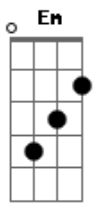

© ukulele-chords.com