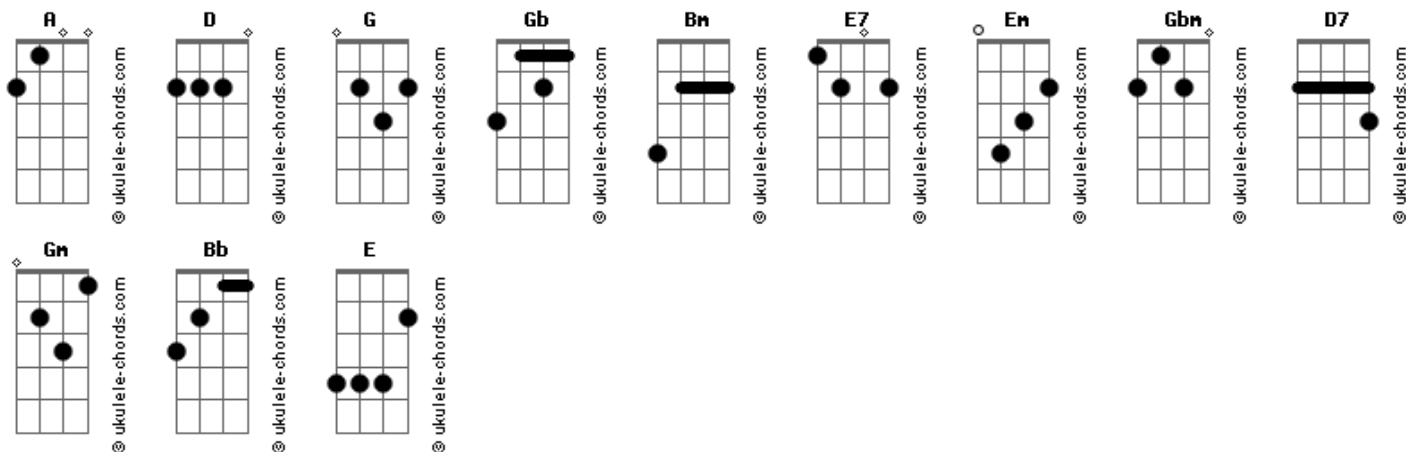

IPI de CG - Ao Único Que É Digno

tom:

Intro: G A Gb Gb Bm E7
Em A D A A

[Primeira Parte]

D A Bm
Ao único que é digno de receber
Em Gbm G A A
A honra e a glória, a força e o poder
D D7 G Gm
Ao rei eterno, imortal, invisível, mas real
D A D G A
A ele ministramos o louvor

[Segunda Parte]

D A Bm
Ao único que é digno de receber

Acordes

Em Gbm G A A
A honra e a glória, a força e o poder
D D7 G Gm
Ao rei eterno, imortal, invisível, mas real
D A D A
A ele ministramos o louvor

[Refrão]

Bm Gbm G A D A
Coroa---do és tu, ó rei Jesus!
Bm Gbm G A D D7
Coroa---do és tu, ó rei Jesus!
G A Gb Gb Bm E7
Adoramos o teu nome, nos rendemos aos teus pés
Em A Bb Bm A E
Consagramos todo nosso ser a ti
Em A D G A D
Consagramos todo nosso ser a ti