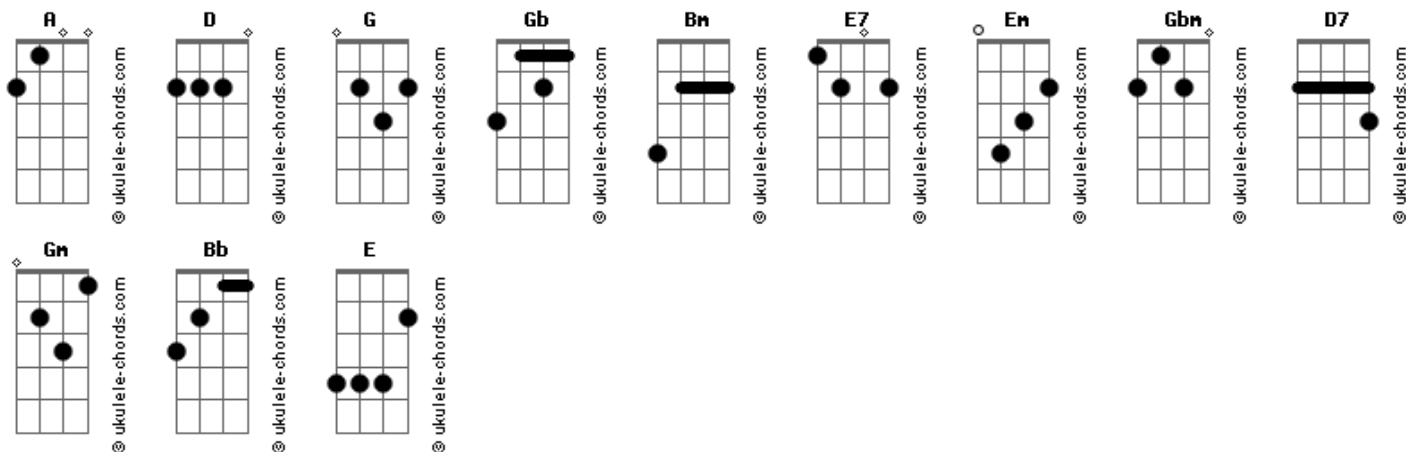

# IPI de CG - Ao Único Que É Digno

tom:

Intro: G A Gb Gb Bm E7  
 Em A D A A

[Primeira Parte]

D A Bm  
 Ao único que é digno de receber  
 Em Gbm G A A  
 A honra e a glória, a força e o poder  
 D D7 G Gm  
 Ao rei eterno, imortal, invisível, mas real  
 D A D G A  
 A ele ministramos o louvor

[Segunda Parte]

D A Bm  
 Ao único que é digno de receber

## Acordes

Em Gbm G A A  
 A honra e a glória, a força e o poder  
 D D7 G Gm  
 Ao rei eterno, imortal, invisível, mas real  
 D A D A  
 A ele ministramos o louvor

[Refrão]

Bm Gbm G A D A  
 Coroa---do és tu, ó rei Jesus!  
 Bm Gbm G A D D7  
 Coroa---do és tu, ó rei Jesus!  
 G A Gb Gb Bm E7  
 Adoramos o teu nome, nos rendemos aos teus pés  
 Em A Bb Bm A E  
 Consagramos todo nosso ser a ti  
 Em A D G A D  
 Consagramos todo nosso ser a ti