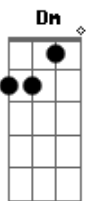

© ukulele-chords.com