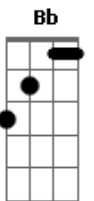

© ukulele-chords.com