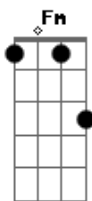

© ukulele-chords.com