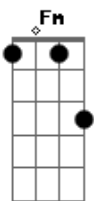

© ukulele-chords.com