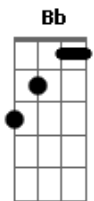

© ukulele-chords.com