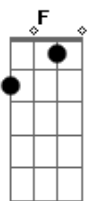

© ukulele-chords.com