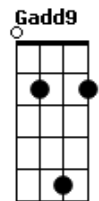

Ipalpha - O Rei Está Aqui

tom:

Intro: D Gbm Bm G

Dadd9 Gadd9
 Seu sopro me faz viver
 Dadd9 Gadd9
 Desperta todo meu ser
 Bm7
 Se acerca de mim

Gadd9 A Gadd9
 Me envolve em seus braços de amor
 Dadd9 Gadd9
 Amas o pecador
 Dadd9 Gadd9
 Sua luz traz direção
 Bm7
 Eterno amor
 Gadd9 A
 Sempre me alcanças com perdão

Bm7 Gadd9 Dadd9
 Ergo minhas mãos, o rei está aqui
 Bm7 Gadd9 Dadd9
 Olho pra Deus, sua graça está aqui

Olho pra Deus, sua graça está aqui

Acordes

© ukulele-chords.com

© ukulele-chords.com

© ukulele-chords.com

© ukulele-chords.com

© ukulele-chords.com

© ukulele-chords.com

© ukulele-chords.com

© ukulele-chords.com

Dadd9 Gadd9
 Aos cegos permites ver
 Dadd9 Gadd9
 Aos mortos renascer
 Bm7
 Curando as feridas
 Gadd9 A
 Dando esperança pra viver
 Bm7 Gadd9 Dadd9
 Ergo minhas mãos, o rei está aqui
 Bm7 Gadd9 Dadd9
 Olho pra Deus, sua graça está aqui
 Gadd9 Bm7 A
 Vem sobre nós doce derramar
 Gadd9 Bm7 A
 Nosso senhor vem pra nos curar
 Dadd9 Gadd9
 Sem mais sombras ou temor
 Bm7 Gadd9
 Cristo vivo está aqui
 Dadd9 Gadd9
 Sem tristeza, solidão
 Bm7 Gadd9
 Cristo vivo está aqui