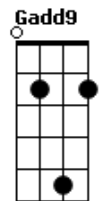

© ukulele-chords.com

Dadd9 Gadd9
Aos cegos permites ver
Dadd9 Gadd9
Aos mortos renascer
Bm7
Curando as feridas
Gadd9 A
Dando esperança pra viver
Bm7 Gadd9 Dadd9
Ergo minhas mãos, o rei está aqui
Bm7 Gadd9 Dadd9
Olho pra Deus, sua graça está aqui
Gadd9 Bm7 A
Vem sobre nós doce derramar
Gadd9 Bm7 A
Nosso senhor vem pra nos curar
Dadd9 Gadd9
Sem mais sombras ou temor
Bm7 Gadd9
Cristo vivo está aqui
Dadd9 Gadd9
Sem tristeza, solidão
Bm7 Gadd9
Cristo vivo está aqui