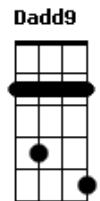

© ukulele-chords.com