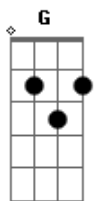

Ipalpha - O Rei Está Aqui

tom:

Intro: D Gbm Bm G

Dadd9 Gadd9
 Seu sopro me faz viver
 Dadd9 Gadd9
 Desperta todo meu ser
 Bm7
 Se acerca de mim

Gadd9 A Gadd9
 Me envolve em seus braços de amor
 Dadd9 Gadd9
 Amas o pecador
 Dadd9 Gadd9
 Sua luz traz direção
 Bm7
 Eterno amor
 Gadd9 A
 Sempre me alcanças com perdão

Bm7 Gadd9 Dadd9
 Ergo minhas mãos, o rei está aqui
 Bm7 Gadd9 Dadd9
 Olho pra Deus, sua graça está aqui

Olho pra Deus, sua graça está aqui

Acordes

© ukulele-chords.com

© ukulele-chords.com

© ukulele-chords.com