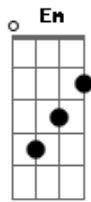

Ipalpa - Encarnação

tom:

Intro: G Am Em D

G
O Rei dos reis
Am
Vestido em glória
Em D
Homem se fez por nós

G
O grande Deus
Am
Do alto céu
Em Cadd9
Desceu pra nos resgatar

G Am
Encarnação do próprio Deus
Em Cadd9
Cristo Jesus veio ao mundo
G Am
Pra redenção nos escolheu
Em Cadd9
Somos seu povo

G
Quem dessa água beber
Am Em
Jamais terá sede

G
E quem com Ele se encontrar
Am Em
Jamais será igual

Acordes

© ukulele-chords.com

© ukulele-chords.com

© ukulele-chords.com

© ukulele-chords.com

ukulele-chords.com