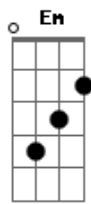

Ipalpa - Encarnação

tom:

Intro: G Am Em D

G
O Rei dos reis
Am
Vestido em glória
Em D
Homem se fez por nós

G
O grande Deus
Am
Do alto céu
Em Cadd9
Desceu pra nos resgatar

G Am
Encarnação do próprio Deus
Em Cadd9
Cristo Jesus veio ao mundo
G Am
Pra redenção nos escolheu
Em Cadd9
Somos seu povo

G
Quem dessa água beber
Am Em
Jamais terá sede

G
E quem com Ele se encontrar
Am Em
Jamais será igual

Acordes

© ukulele-chords.com

© ukulele-chords.com

© ukulele-chords.com

© ukulele-chords.com

© ukulele-chords.com