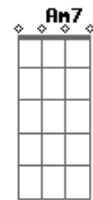

ukulele-chords.com