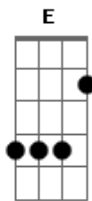

© ukulele-chords.com