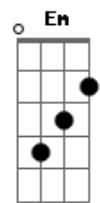

D
Perdido estava

Tentando fugir

G

Da sua doce voz

G
No abismo me lançou

Bm A

Pra que eu pudesse ver

G

O orgulho em seguir

Bm A

Somente o meu coração

G
Seu amor me perseguiu

Bm A

Dentro da escuridão

G
E me lembrou que é o Deus

Bm A
Rico em compaixão

G
Seu amor me perseguiu

Bm A
Dentro da escuridão

G
E me lembrou que é o Deus

Bm A
Rico em compaixão

G
No abismo me lançou

Bm A
Pra que eu pudesse ver

G
O orgulho em seguir

Bm A
Somente o meu coração

© ukulele-chords.com

Bm

© ukulele-chords.com

A

© ukulele-chords.com

Em

© ukulele-chords.com

Gbm