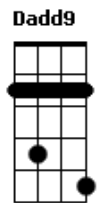

ukulele-chords.com