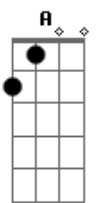

© ukulele-chords.com