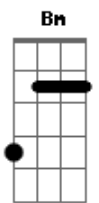

Bm

© ukulele-chords.com