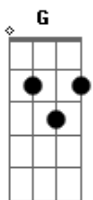

Ipalpa - Brilho Celeste

tom:

Intro: **D**
[Primeira Parte]

Peregrinando por sobre os montes **A**
E pelos vales, sempre na luz! **A**
Cristo promete nunca deixar-me **A**
?Eis-me convosco" disse Jesus **D**

[Refrão]

Brilho celeste, brilho celeste! **G Bm**
Enche a minha?alma, a glória do céu! **D A**
Aleluia! Sigo cantando **D A**

Acordes

© ukulele-chords.com

© ukulele-chords.com

© ukulele-chords.com

© ukulele-chords.com

© ukulele-chords.com

G **A D**
Dando louvores, pois Cristo é meu

[Segunda Parte]

Se vejo sombras por toda parte **A**
O Salvador não há de ocultar **Bm A**
Pois Cristo é luz que nunca se apaga **Bm Gbm**
Bem ao Seu lado sempre hei de andar **G A D**