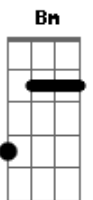

[Refrão]

Brilho celeste, brilho celeste! **G Bm**
Enche a minha?alma, a glória do céu! **D A**
Aleluia! Sigo cantando **D A**

Acordes

© ukulele-chords.com

© ukulele-chords.com

© ukulele-chords.com

© ukulele-chords.com

© ukulele-chords.com

G **A D**
Dando louvores, pois Cristo é meu

[Segunda Parte]

Se vejo sombras por toda parte **A**
O Salvador não há de ocultar **Bm A**
Pois Cristo é luz que nunca se apaga **Bm Gbm**
Bem ao Seu lado sempre hei de andar **G A D**