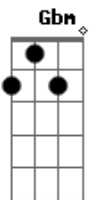

[Refrão]

Brilho celeste, brilho celeste! **G Bm**
Enche a minha?alma, a glória do céu! **D A**
Aleluia! Sigo cantando **D A**

Acordes

© ukulele-chords.com

© ukulele-chords.com

© ukulele-chords.com

© ukulele-chords.com

© ukulele-chords.com

G **A D**
Dando louvores, pois Cristo é meu

[Segunda Parte]

Se vejo sombras por toda parte **A**
O Salvador não há de ocultar **Bm A**
Pois Cristo é luz que nunca se apaga **Bm Gbm**
Bem ao Seu lado sempre hei de andar **G A D**