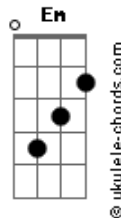

Ipalpha - Ao Pé da Cruz

tom:

Intro: G C G D
Em C D G

G C
Quero estar ao pé da cruz
G D
Que tão rica fonte!
Em C
Corre franca, salutar
D G
De Sião no monte

G C
Sim na cruz, sim na cruz
G D
Sempre me glorio!
Em C
E por fim, descansarei
D G
Salvo, além do rio

(C G D)
(Em C D G)

G C
A tremer ao pé da cruz
G D
Graça, amor achou-me
Em C
Matutina estrela ali
D G
Raios seus mandou-me

G C
Sim na cruz, sim na cruz
G D
Sempre me glorio!
Em C
E por fim, descansarei
D G
Salvo, além do rio

G C
Sim na cruz, sim na cruz
G D
Sempre me glorio!
Em C
E por fim, descansarei
D G
Salvo, além do rio

Acordes

(C G D)
(Em C D G)

G C
Desta cruz desejo aqui
G D
Sempre recordar-me!
Em C
Dela à sombra, salvador
D G C G D
Queiras abrigar-me!

(Em C D G)
(G C G D)
(Em C D G)

Em C
Vou na graça me gloriar
G D
Sempre na cruz, eu esperarei!
Em C
Firme até o dia chegar
G D
Quando afinal te encontrarei!

G C
Sim na cruz, sim na cruz
G D
Sempre me glorio!
Em C
E por fim, descansarei
D G
Salvo, além do rio

G C
Sim na cruz, sim na cruz
G D
Sempre me glorio!
Em C
E por fim, descansarei
D G
Salvo, além do rio

G C
Junto à cruz, ardendo em fé
G D
Sem temor, vigio
Em C
Firme, até a pátria ver
D G
Santa, além do rio