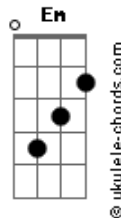

# Ipalpha - Ao Pé da Cruz

tom:

Intro: G C G D  
Em C D G

G C  
Quero estar ao pé da cruz  
G D  
Que tão rica fonte!  
Em C  
Corre franca, salutar  
D G  
De Sião no monte

G C  
Sim na cruz, sim na cruz  
G D  
Sempre me glorio!  
Em C  
E por fim, descansarei  
D G  
Salvo, além do rio

( C G D )  
( Em C D G )

G C  
A tremer ao pé da cruz  
G D  
Graça, amor achou-me  
Em C  
Matutina estrela ali  
D G  
Raios seus mandou-me

G C  
Sim na cruz, sim na cruz  
G D  
Sempre me glorio!  
Em C  
E por fim, descansarei  
D G  
Salvo, além do rio

## Acordes

( C G D )  
( Em C D G )

G C  
Desta cruz desejo aqui  
G D  
Sempre recordar-me!  
Em C  
Dela à sombra, salvador  
D G C G D  
Queiras abrigar-me!

( Em C D G )  
( G C G D )  
( Em C D G )

Em C  
Vou na graça me gloriar  
G D  
Sempre na cruz, eu esperarei!  
Em C  
Firme até o dia chegar  
G D  
Quando afinal te encontrarei!