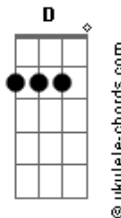

Ipalpha - Ao Pé da Cruz

tom:

Intro: G C G D
Em C D G

G C
Quero estar ao pé da cruz
G D
Que tão rica fonte!
Em C
Corre franca, salutar
D G
De Sião no monte

G C
Sim na cruz, sim na cruz
G D
Sempre me glorio!
Em C
E por fim, descansarei
D G
Salvo, além do rio

(C G D)
(Em C D G)

G C
A tremer ao pé da cruz
G D
Graça, amor achou-me
Em C
Matutina estrela ali
D G
Raios seus mandou-me

G C
Sim na cruz, sim na cruz
G D
Sempre me glorio!
Em C
E por fim, descansarei
D G
Salvo, além do rio

G C
Sim na cruz, sim na cruz
G D
Sempre me glorio!
Em C
E por fim, descansarei
D G
Salvo, além do rio

Acordes

(C G D)
(Em C D G)

G C
Desta cruz desejo aqui
G D
Sempre recordar-me!
Em C
Dela à sombra, salvador
D G C G D
Queiras abrigar-me!

(Em C D G)
(G C G D)
(Em C D G)

Em C
Vou na graça me gloriar
G D
Sempre na cruz, eu esperarei!
Em C
Firme até o dia chegar
G D
Quando afinal te encontrarei!

G C
Sim na cruz, sim na cruz
G D
Sempre me glorio!
Em C
E por fim, descansarei
D G
Salvo, além do rio

G C
Sim na cruz, sim na cruz
G D
Sempre me glorio!
Em C
E por fim, descansarei
D G
Salvo, além do rio

G C
Junto à cruz, ardendo em fé
G D
Sem temor, vigio
Em C
Firme, até a pátria ver
D G
Santa, além do rio