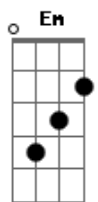

Bb C
 Em compaixão me abraçou
 Dm C
 O meu pecado perdoou
 Bb C
 Eu era ovelha sem pastor, mas
 Dm C F F Bb Dm
 Me chamou pra ser amigo de Deus
 C
 Eu canto que Deus
 F Bb
 É bom, tão bom pra mim

F Bb F Bb
 Deus tem sido tão, tão bom pra mim
 F Bb F Bb
 Seu amor leal jamais deixou
 Dm C
 Quem percebeu que nunca ninguém
 Dm C F C Bb F
 Tanto amor quanto Jesus

Bb C
 Em compaixão me abraçou
 Dm C
 O meu pecado perdoou
 Bb C
 Eu era ovelha sem pastor, mas
 Dm C F F Bb Dm
 Me chamou pra ser amigo de Deus
 C Dm C
 Eu canto que De____us

Acordes

© ukulele-chords.com

© ukulele-chords.com

© ukulele-chords.com

© ukulele-chords.com

© ukulele-chords.com

Bb C
 Em compaixão me abraçou
 Dm C
 O meu pecado perdoou
 Bb C
 Eu era ovelha sem pastor, mas
 Dm C F F Bb Dm
 Me chamou pra ser amigo de Deus
 C
 Eu canto que Deus
 F
 É bom, tão bom pra mim
 [Solo] Bb C Dm F
 Bb C Dm F