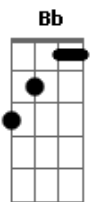

© ukulele-chords.com