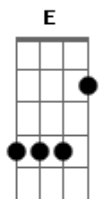

Iosêff - Moça

tom:

Intro: A Dbm Bm E E
A Dbm Bm Dm
A
Eu queria poder te mostrar tudo que
Dbm
Eu tenho e todo amor que vou te dar
Bm
Mas só se você aceitar, eu não quero
E E
ficar numa incerteza
A Dbm
Eu ainda nem te vi eu só te conheci será
Bm
Que já é errado desistir de pensar só em mim
E E
E começar a pensar de agora em nós dois
A
A vida é muito curta não pode demorar
Dbm
Quem sabe o dia de amanhã como vai estar
Bm
Será que a gente pode se encontrar?
Dm
Mesmo que seja só para conversar
[Ponte]

Bm
E dizer que minhas palavras
E
Foram ditas de coração
Bm
Por isso eu canto essa canção
E E
Para você lembrar de mim, então

[Refrão]

A Dbm
Moça que eu não conheço e já virou paixão
Bm
Tenha certeza que é de coração quando eu
E E
Disser que você é alguém especial
A Dbm
Moça ponha um sorriso nessa cara
Bm
Sei que essa vida é amarga mas não
E E
Perca tempo chorando em vão
A Dbm
Moça queria a sorte de poder
Dm
Estar aí de ver você sorrir

(A Dbm Bm E E)

Acordes

© ukulele-chords.com