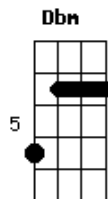

ukulele-chords.com