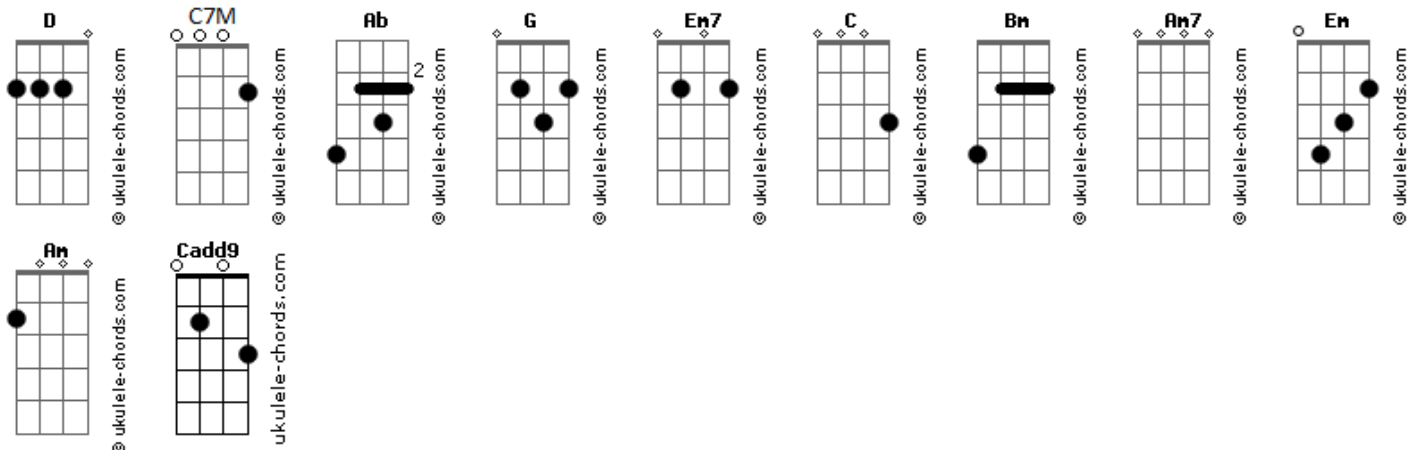

logo - Nuvem No Céu

tom:

Ab (forma dos acordes no tom de G)

Capostrate na 1ª casa

Intro: G D Em7
 G D Em7
 G D Em7
 G D Em7
 D C G D

[Primeira Parte]

Em7 D D D D2
 Estamos neste lugar novamente
 Bm G D
 Tentando nos acalmar novamente
 Em7 C Cadd9 C
 Procurando na nuvem que virá
 Am7 G
 Algum conforto que virá

[Refrão]

D Em G
 Então vamos nos sentar
 Am7 Am C Cadd9 C
 E observar desta nuvem no céu
 D Em G
 Esperando que ela possa nos levar
 Am7 Am C Cadd9 C
 Para onde as flores crescem ao léu
 (C7M Em)

[Segunda Parte]

Em7 D D D D2
 Ah você já pensou sobre?
 Bm G D
 E se tudo o que foi dito é em vão?
 Em7 C Cadd9 C
 As luzes de lá não são as mesmas
 Am7 G
 Mas as nossas ainda serão mais brilhantes

Em7 D D D D2

Acordes

Hoje escolhi nunca amar

Bm G D
 E amanhã você me verá
 Em7 C Cadd9 C
 Sobre a árvore do desejo novamente
 Am7 G
 Observando as folhas caírem novamente

[Refrão]

D Em G
 Então vamos nos sentar
 Am7 Am C Cadd9 C
 E observar desta nuvem no céu
 D Em G
 Esperando que ela possa nos levar
 Am7 Am C Cadd9 C
 Para onde as flores crescem ao léu
 (G D Em7)
 (G D Em7)