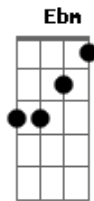

© ukulele-chords.com