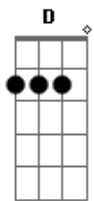

Invisible - El anillo del capitán Beto

tom: Gbm C#.

A A A
Ahí va el Capitán Beto por el espacio,
con su nave de fibra hecha en Haedo.
C#m. Gbm
Ayer colectivo,
C#m. F#m. D
hoy amo entre los amos del aire.

C#m. A A A
Ya lleva quince años en su periplo;
su equipo es tan precario como su destino.
C#m. Gbm
Sin embargo un anillo extraño
C#m. F#m. D
ahuyenta sus peligros en el cosmos.

Reef de Bajo

C#m. A A A
Ahí va el Capitán Beto por el espacio,
la foto de Carlitos sobre el comando
C#m. Gbm
y un banderín de River Plate
C#m. F#m. D
y la triste estampita de un santo.

Gbm Bm. C#m. F. G. A

¿Dónde está el lugar al que todos llaman cielo?

Gbm Bm. C#m.
Si nadie viene hasta aquí
F. G. A. Bm. C#m. Ebm
a cebarme unos amargos como en mi viejo umbral
Bm. C#m. F#m. Bm. C#m. Gbm
¿Por qué habré venido hasta aquí, si no puedo más de
soledad?
Bm. C#7. Gbm
Ya no puedo más de soledad.

Su anillo lo inmuniza contra el peligro,
pero no lo protege de la tristeza.
Surcando la galaxia del Hombre,
ahí va el Capitán Beto, el errante.

¿Dónde habrá una ciudad en la que alguien silbe un tango?
¿Dónde están, dónde están
los camiones de basura, mi vieja y el café?
Si esto sigue así como así, ni una triste sombra quedará,
ni una triste sombra quedará.

Ahí va el Capitán Beto por el espacio,
regando los malvones de su cabina.
Sin brújula y sin radio,
jamás podrá volver a la Tierra.

Tardaron muchos años hasta encontrarlo.

C#m. D
El anillo de beto llevaba inscripto un signo del alma.

Acordes

© ukulele-chords.com

© ukulele-chords.com

© ukulele-chords.com

© ukulele-chords.com