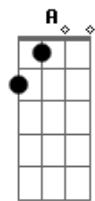

Invisible - El anillo del capitán Beto

tom: Gbm C#.

A A A
Ahí va el Capitán Beto por el espacio,
con su nave de fibra hecha en Haedo.
C#m. Gbm
Ayer colectivo,
C#m. F#m. D
hoy amo entre los amos del aire.

C#m. A A A
Ya lleva quince años en su periplo;
su equipo es tan precario como su destino.
C#m. Gbm
Sin embargo un anillo extraño
C#m. F#m. D
ahuyenta sus peligros en el cosmos.

Reef de Bajo

C#m. A A A
Ahí va el Capitán Beto por el espacio,
la foto de Carlitos sobre el comando
C#m. Gbm
y un banderín de River Plate
C#m. F#m. D
y la triste estampita de un santo.

Gbm Bm. C#m. F. G. A

¿Dónde está el lugar al que todos llaman cielo?

Gbm Bm. C#m.
Si nadie viene hasta aquí
F. G. A. Bm. C#m. Ebm
a cebarme unos amargos como en mi viejo umbral
Bm. C#m. F#m. Bm. C#m. Gbm
¿Por qué habré venido hasta aquí, si no puedo más de
soledad?
Bm. C#7. Gbm
Ya no puedo más de soledad.

Su anillo lo inmuniza contra el peligro,
pero no lo protege de la tristeza.
Surcando la galaxia del Hombre,
ahí va el Capitán Beto, el errante.

¿Dónde habrá una ciudad en la que alguien silbe un tango?
¿Dónde están, dónde están
los camiones de basura, mi vieja y el café?
Si esto sigue así como así, ni una triste sombra quedará,
ni una triste sombra quedará.

Ahí va el Capitán Beto por el espacio,
regando los malvones de su cabina.
Sin brújula y sin radio,
jamás podrá volver a la Tierra.

Tardaron muchos años hasta encontrarlo.

C#m. D
El anillo de beto llevaba inscripto un signo del alma.

Acordes