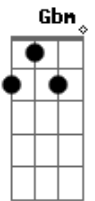

© ukulele-chords.com

© ukulele-chords.com