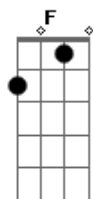

Intoxicados - De La Guitarra

tom:

Intro: G A C G
 G A C
 G A C
 G A C

G A C G
 Solía verla siempre temprano en las mañanas
 G A C
 Tomaba el mismo tren que yo pero esperaba enfente de la estación
 G A C G
 Es que enfrente había un negocio que vendía guitarras
 G A C
 Y me llamaba la atención de la forma en que las miraba
 Em A C
 Uh, uh...hacia el tren mientras sus sueños se alejaban
 Em A C
 Uh, uh...las estaciones tristes la vieron pasar

(G A C)
 (G A C)

G A C G
 Jamás volví a verla mirando las guitarras
 G A C

Acordes

© ukulele-chords.com

© ukulele-chords.com

© ukulele-chords.com

© ukulele-chords.com

© ukulele-chords.com