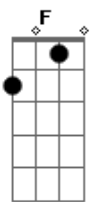

© ukulele-chords.com

Pero tengo la sensación que ahora esta tocando alguna canción

Em A C
Uh, uh...hacia el tren mientras sus sueños se alejaban
Em A C D
Uh, uh...las estaciones tristes la vieron pasar

G C A
No hablo de drogas, no hablo de transas
D C G
No hablo de cosas raras
G F C
Es un pequeño anhelo, una pequeña tentación
G C A
El sueño de algunos puede ser cambiar el auto
D C G
O tener una casa de fin de semana
G A C
El sueño de otros puede ser sólo tener una guitarra
G
Para tocar esta canción que escuchas

[Final] G A C
G A C
G A C
G A C