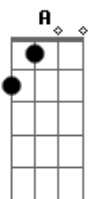

Intoxicados - De La Guitarra

tom:

Intro: G A C G
 G A C
 G A C
 G A C

G A C G
 Solía verla siempre temprano en las mañanas
 G A C
 Tomaba el mismo tren que yo pero esperaba enfente de la estación
 G A C G
 Es que enfrente había un negocio que vendía guitarras
 G A C
 Y me llamaba la atención de la forma en que las miraba
 Em A C
 Uh, uh...hacia el tren mientras sus sueños se alejaban
 Em A C
 Uh, uh...las estaciones tristes la vieron pasar

(G A C)
 (G A C)

G A C G
 Jamás volví a verla mirando las guitarras
 G A C

Acordes

© ukulele-chords.com

© ukulele-chords.com

© ukulele-chords.com

© ukulele-chords.com

© ukulele-chords.com