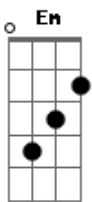

# Intoxicados - De La Guitarra

tom:

Intro: G A C G  
 G A C  
 G A C  
 G A C

G A C G  
 Solía verla siempre temprano en las mañanas  
 G A C  
 Tomaba el mismo tren que yo pero esperaba enfente de la estación  
 G A C G  
 Es que enfrente había un negocio que vendía guitarras  
 G A C  
 Y me llamaba la atención de la forma en que las miraba  
 Em A C  
 Uh, uh...hacia el tren mientras sus sueños se alejaban  
 Em A C  
 Uh, uh...las estaciones tristes la vieron pasar

( G A C )  
 ( G A C )

G A C G  
 Jamás volví a verla mirando las guitarras  
 G A C

## Acordes

© ukulele-chords.com

© ukulele-chords.com

© ukulele-chords.com

© ukulele-chords.com

© ukulele-chords.com

© ukulele-chords.com

Pero tengo la sensación que ahora esta tocando alguna canción

Em A C  
 Uh, uh...hacia el tren mientras sus sueños se alejaban  
 Em A C D  
 Uh, uh...las estaciones tristes la vieron pasar

G C A  
 No hablo de drogas, no hablo de transas  
 D C G  
 No hablo de cosas raras  
 G F C  
 Es un pequeño anhelo, una pequeña tentación  
 G C A  
 El sueño de algunos puede ser cambiar el auto  
 D C G  
 O tener una casa de fin de semana  
 G A C  
 El sueño de otros puede ser sólo tener una guitarra  
 G  
 Para tocar esta canción que escuchas