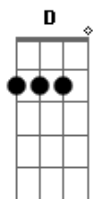

Intoxicados - De La Guitarra

tom:

Intro: G A C G
 G A C
 G A C
 G A C

G A C G
 Solía verla siempre temprano en las mañanas
 G A C
 Tomaba el mismo tren que yo pero esperaba enfente de la estación
 G A C G
 Es que enfrente había un negocio que vendía guitarras
 G A C
 Y me llamaba la atención de la forma en que las miraba
 Em A C
 Uh, uh...hacia el tren mientras sus sueños se alejaban
 Em A C
 Uh, uh...las estaciones tristes la vieron pasar

(G A C)
 (G A C)

G A C G
 Jamás volví a verla mirando las guitarras
 G A C

Acordes

© ukulele-chords.com

© ukulele-chords.com

© ukulele-chords.com

© ukulele-chords.com

© ukulele-chords.com