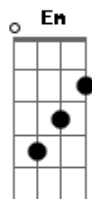

Intoxicados - De La Guitarra

tom:

Intro: G A C G
 G A C
 G A C
 G A C

G A C G
 Solía verla siempre temprano en las mañanas
 G A C
 Tomaba el mismo tren que yo pero esperaba enfente de la estación
 G A C G
 Es que enfrente había un negocio que vendía guitarras
 G A C
 Y me llamaba la atención de la forma en que las miraba
 Em A C
 Uh, uh...hacia el tren mientras sus sueños se alejaban
 Em A C
 Uh, uh...las estaciones tristes la vieron pasar

(G A C)
 (G A C)

G A C G
 Jamás volví a verla mirando las guitarras
 G A C

Acordes

© ukulele-chords.com

© ukulele-chords.com

© ukulele-chords.com

© ukulele-chords.com

© ukulele-chords.com

G C A
 No hablo de drogas, no hablo de transas
 D C G
 No hablo de cosas raras
 G F C
 Es un pequeño anhelo, una pequeña tentación
 G C A
 El sueño de algunos puede ser cambiar el auto
 D C G
 O tener una casa de fin de semana
 G A C
 El sueño de otros puede ser sólo tener una guitarra
 G
 Para tocar esta canción que escuchas