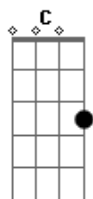

Intoxicados - De La Guitarra

tom:

Intro: G A C G
 G A C
 G A C
 G A C

G A C G
 Solía verla siempre temprano en las mañanas
 G A C
 Tomaba el mismo tren que yo pero esperaba enfente de la estación
 G A C G
 Es que enfrente había un negocio que vendía guitarras
 G A C
 Y me llamaba la atención de la forma en que las miraba
 Em A C
 Uh, uh...hacia el tren mientras sus sueños se alejaban
 Em A C
 Uh, uh...las estaciones tristes la vieron pasar

(G A C)
 (G A C)

G A C G
 Jamás volví a verla mirando las guitarras
 G A C

Acordes

© ukulele-chords.com

© ukulele-chords.com

© ukulele-chords.com

© ukulele-chords.com

© ukulele-chords.com

G C A
 No hablo de drogas, no hablo de transas
 D C G
 No hablo de cosas raras
 G F C
 Es un pequeño anhelo, una pequeña tentación
 G C A
 El sueño de algunos puede ser cambiar el auto
 D C G
 O tener una casa de fin de semana
 G A C
 El sueño de otros puede ser sólo tener una guitarra
 G
 Para tocar esta canción que escuchas