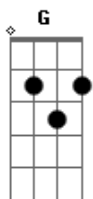

Intoxicados - De La Guitarra

tom:

Intro: G A C G
 G A C
 G A C
 G A C

G A C G
 Solía verla siempre temprano en las mañanas
 G A C
 Tomaba el mismo tren que yo pero esperaba enfente de la estación
 G A C G
 Es que enfrente había un negocio que vendía guitarras
 G A C
 Y me llamaba la atención de la forma en que las miraba
 Em A C
 Uh, uh...hacia el tren mientras sus sueños se alejaban
 Em A C
 Uh, uh...las estaciones tristes la vieron pasar

(G A C)
 (G A C)

G A C G
 Jamás volví a verla mirando las guitarras
 G A C

Acordes

© ukulele-chords.com

© ukulele-chords.com

© ukulele-chords.com

© ukulele-chords.com

© ukulele-chords.com

G C A
 No hablo de drogas, no hablo de transas
 D C G
 No hablo de cosas raras
 G F C
 Es un pequeño anhelo, una pequeña tentación
 G C A
 El sueño de algunos puede ser cambiar el auto
 D C G
 O tener una casa de fin de semana
 G A C
 El sueño de otros puede ser sólo tener una guitarra
 G
 Para tocar esta canción que escuchas