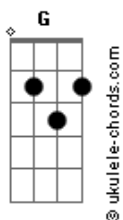

Inti-Illimani - La Fiesta De San Benito

tom:
 Em
 Dónde está mi negra bailando
 Con las sayas de tundiki, bailando
 Dónde se ha metido mi negra
 Cargada de su guagüita, bailando
 Negra, samba, aunque tunante
 Siempre adelante
 Negra, samba, aunque tunante
 Siempre adelante

[Solo] Em C G C
 G B7 G B7 Em
 Em C G C
 G B7 G B7 Em

Em C G
 Hay un lorito con su monito
 Em C G
 Hay un lorito con su monito
 G
 Es un regalo de San Benito
 G Em
 Para la fiesta de los negritos
 Em C G
 Hay un lorito con su monito
 Em C G
 Hay un lorito con su monito
 G
 Es un regalo de San Benito
 G Em
 Para la fiesta de los negritos

[Solo] Em C G C
 G B7 G B7 Em

Acordes

C G
 Un viejo caña con su caballo
 C G
 Un viejo caña con su caballo
 G A G
 Están durmiendo en su cabaña
 G B7 Em
 Están durmiendo en su cabaña

C G
 Un viejo caña con su caballo
 C G
 Un viejo caña con su caballo
 G A G
 Están durmiendo en su cabaña
 G B7 Em
 Están durmiendo en su cabaña