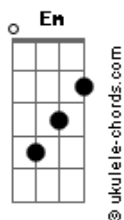

Inti-Illimani - La Fiesta De San Benito

tom:
 Em
 Dónde está mi negra bailando
 Con las sayas de tundiki, bailando
 Dónde se ha metido mi negra
 Cargada de su guagüita, bailando
 Negra, samba, aunque tunante
 Siempre adelante
 Negra, samba, aunque tunante
 Siempre adelante

[Solo] Em C G C
 G B7 G B7 Em
 Em C G C
 G B7 G B7 Em

Em C G
 Hay un lorito con su monito
 Em C G
 Hay un lorito con su monito
 G
 Es un regalo de San Benito
 G Em
 Para la fiesta de los negritos
 Em C G
 Hay un lorito con su monito
 Em C G
 Hay un lorito con su monito
 G
 Es un regalo de San Benito
 G Em
 Para la fiesta de los negritos

[Solo] Em C G C
 G B7 G B7 Em

Acordes

C G
 Un viejo caña con su caballo
 C G
 Un viejo caña con su caballo
 G A G
 Están durmiendo en su cabaña
 G B7 Em
 Están durmiendo en su cabaña

C G
 Un viejo caña con su caballo
 C G
 Un viejo caña con su caballo
 G A G
 Están durmiendo en su cabaña
 G B7 Em
 Están durmiendo en su cabaña