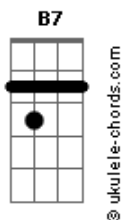

Inti-Illimani - La Fiesta De San Benito

tom:
 Em
 Dónde está mi negra bailando
 Con las sayas de tundiki, bailando
 Dónde se ha metido mi negra
 Cargada de su guagüita, bailando
 Negra, samba, aunque tunante
 Siempre adelante
 Negra, samba, aunque tunante
 Siempre adelante

[Solo] Em C G C
 G B7 G B7 Em
 Em C G C
 G B7 G B7 Em

Em C G
 Hay un lorito con su monito
 Em C G
 Hay un lorito con su monito
 G
 Es un regalo de San Benito
 G Em
 Para la fiesta de los negritos
 Em C G
 Hay un lorito con su monito
 Em C G
 Hay un lorito con su monito
 G
 Es un regalo de San Benito
 G Em
 Para la fiesta de los negritos

[Solo] Em C G C
 G B7 G B7 Em

Acordes

C G
 Un viejo caña con su caballo
 C G
 Un viejo caña con su caballo
 G A G
 Están durmiendo en su cabaña
 G B7 Em
 Están durmiendo en su cabaña

C G
 Un viejo caña con su caballo
 C G
 Un viejo caña con su caballo
 G A G
 Están durmiendo en su cabaña
 G B7 Em
 Están durmiendo en su cabaña