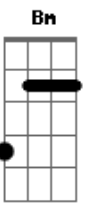

Inti-Illimani - La Calle de La Desilucion

tom:

Intro: E Gbm A
 La calle de la desilusión
 Es gris y soñolienta
 Por la vereda del desamor
 Sólo se anda de vuelta

La calle de la desilusión
 Sin luz en las ventanas
 Es más un lóbrego callejón
 Sin ayer ni mañana

[Final] E Gbm E Gbm
 E Gbm E Gbm

Acordes

© ukulele-chords.com

© ukulele-chords.com

© ukulele-chords.com

© ukulele-chords.com

© ukulele-chords.com

© ukulele-chords.com