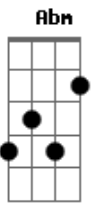

Inti-Illimani - La Calle de La Desilucion

tom:

Intro: E Gbm A
 La calle de la desilusión
 Es gris y soñolienta
 Por la vereda del desamor
 Sólo se anda de vuelta

La calle de la desilusión
 Sin luz en las ventanas
 Es más un lóbrego callejón
 Sin ayer ni mañana

(E Gbm)
 En calle de la desilusión
 Más temprano que tarde
 Mueren de tedio y de decepción
 Los amores cobardes

La calle de la desilusión
 Tiene un solo sentido
 Balcones sin flores de estación
 Y palomas sin nido

[Final] E Gbm E Gbm
 E Gbm E Gbm

Acordes

© ukulele-chords.com

© ukulele-chords.com

© ukulele-chords.com

© ukulele-chords.com

© ukulele-chords.com

© ukulele-chords.com