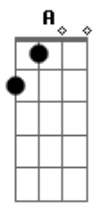

Inti-Illimani - La Calle de La Desilucion

tom:

Intro: E Gbm A
La calle de la desilusión
Es gris y soñolienta
Por la vereda del desamor
Sólo se anda de vuelta

La calle de la desilusión
Sin luz en las ventanas
Es más un lóbrego callejón
Sin ayer ni mañana

(E Gbm)
En calle de la desilusión
Más temprano que tarde
Mueren de tedio y de decepción
Los amores cobardes

La calle de la desilusión
Tiene un solo sentido
Balcones sin flores de estación
Y palomas sin nido

[Refrão]
Tal vez ser feliz no sea quimera
Tal vez pa' entibiar el corazón
Camino mirando a la otra acera
Por si de ese lado alumbra el sol

(E Gbm)
En calle de la desilusión
No hay guitarras que trinen
No hay caminante que silbe un son
Ni poemas que rimem

La calle de la desilusión
Con su luz mortecina
Apaga el fuego y a la pasión
La convierte en rutina

En calle de la desilusión
Las canciones marchitan
Los versos que ayer dictó el amor
En el fuego crepitan

[Refrão]
Tal vez ser feliz no sea quimera
Tal vez pa' entibiar el corazón
Camino mirando a la otra acera
Por si de ese lado alumbra el sol

[Refrão]
Tal vez ser feliz no sea quimera
Tal vez pa' entibiar el corazón
Camino mirando a la otra acera
Por si de ese lado alumbra el sol

[Final] E Gbm E Gbm
E Gbm E Gbm

Acordes

© ukulele-chords.com