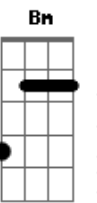

Inti-Illimani - La Calle de La Desilucion

tom:

Intro: E Gbm A
 La calle de la desilusión
 Es gris y soñolienta
 Por la vereda del desamor
 Sólo se anda de vuelta

La calle de la desilusión
 Sin luz en las ventanas
 Es más un lóbrego callejón
 Sin ayer ni mañana

[Final] E Gbm E Gbm
 E Gbm E Gbm

Acordes

© ukulele-chords.com

© ukulele-chords.com

© ukulele-chords.com

© ukulele-chords.com

© ukulele-chords.com

© ukulele-chords.com