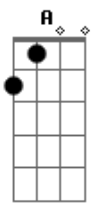

Inti-Illimani - La Calle de La Desilucion

tom:

Intro: E Gbm A
La calle de la desilusión
Es gris y soñolienta
Por la vereda del desamor
Sólo se anda de vuelta

La calle de la desilusión
Sin luz en las ventanas
Es más un lóbrego callejón
Sin ayer ni mañana

(E Gbm)
En calle de la desilusión
Más temprano que tarde
Mueren de tedio y de decepción
Los amores cobardes

La calle de la desilusión
Tiene un solo sentido
Balcones sin flores de estación
Y palomas sin nido

[Refrão]
Tal vez ser feliz no sea quimera
Tal vez pa' entibiar el corazón
Camino mirando a la otra acera
Por si de ese lado alumbra el sol

(E Gbm)
En calle de la desilusión
No hay guitarras que trinen
No hay caminante que silbe un son
Ni poemas que rimem

La calle de la desilusión
Con su luz mortecina
Apaga el fuego y a la pasión
La convierte en rutina

En calle de la desilusión
Las canciones marchitan
Los versos que ayer dictó el amor
En el fuego crepitan

[Refrão]
Tal vez ser feliz no sea quimera
Tal vez pa' entibiar el corazón
Camino mirando a la otra acera
Por si de ese lado alumbra el sol

[Refrão]
Tal vez ser feliz no sea quimera
Tal vez pa' entibiar el corazón
Camino mirando a la otra acera
Por si de ese lado alumbra el sol

[Final] E Gbm E Gbm
E Gbm E Gbm

Acordes

© ukulele-chords.com