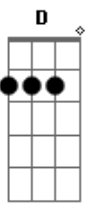

© ukulele-chords.com