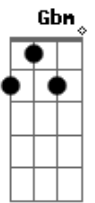

© ukulele-chords.com