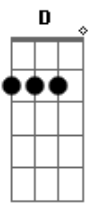

© ukulele-chords.com