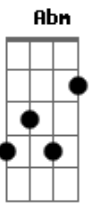

Inti-Illimani - La Calle de La Desilucion

tom:

Intro: E Gbm A
 La calle de la desilusión
 Es gris y soñolienta
 Por la vereda del desamor
 Sólo se anda de vuelta

La calle de la desilusión
 Sin luz en las ventanas
 Es más un lóbrego callejón
 Sin ayer ni mañana

(E Gbm)
 En calle de la desilusión
 Más temprano que tarde
 Mueren de tedio y de decepción
 Los amores cobardes

La calle de la desilusión
 Tiene un solo sentido
 Balcones sin flores de estación
 Y palomas sin nido

[Final] E Gbm E Gbm
 E Gbm E Gbm

Acordes

© ukulele-chords.com

© ukulele-chords.com

© ukulele-chords.com

© ukulele-chords.com

© ukulele-chords.com

© ukulele-chords.com