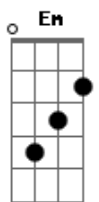

© ukulele-chords.com