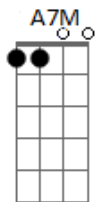

Inti Illimani - El aparecido

tom:

Intro: **Em** **Bm** **Am** **Em7**

Em
Abre sendas por los cerros
A **A7M** **Em**
Deja su huella en el viento
A **A7M** **G**
El águila le da el vuelo
Em
Y lo cobija el silencio

(**Em7** **Bm** **Em**)

Em **Em7**
Nunca se quejó del frío
A **A7M** **Em**
Nunca se quejó del sueño
A **A7M** **G**
El pobre siente su paso
Em
Y lo sigue como ciego

C **D**
Correlé, correlé, correlá
C **D**
Por aquí, por allí, por allá
C **D**
Correlé, correlé, correlá
C **D**
Correlé que te van a matar
C **D**
Correlé, correlé, correlá
C **D**
Correlé que te van a matar
C **Em**

Acordes

© ukulele-chords.com