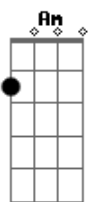

© ukulele-chords.com