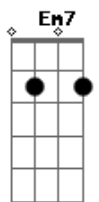

© ukulele-chords.com