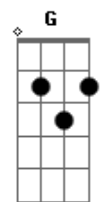

© ukulele-chords.com