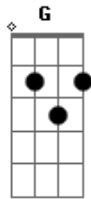

Intersecção - Jesus

tom:

D

[Primeira Parte]

D
 O Rei dos reis, homem se tornou
 G Bm A
 Veio ao mundo pra nos salvar
 D
 O Deus eterno se humilhou
 G Bm A
 Sua própria vida nos entregou

[Refrão]

G A D
 Jesus, nome igual não há
 G D Bm A
 Cristo, Salvador, Príncipe da paz
 D G A Bm
 Jesus, só teu nome tem poder
 G A D
 Sempre te louvarei

[Segunda Parte]

D G A D
 Foi na cruz que o sangue verteu
 G D Bm A
 Apagou todo pecado e salvação nos deu
 D G A Bm
 Por Sua morte, vida eterna achei
 G D Bm A
 Creio em Teu nome, Contigo viverei

[Refrão]

G A D

Acordes

© ukulele-chords.com

© ukulele-chords.com

© ukulele-chords.com

© ukulele-chords.com

Jesus, nome igual não há
 G D Bm A
 Cristo, Salvador, Príncipe da paz
 D G A Bm
 Jesus, só teu nome tem poder
 G A D
 Sempre te louvarei

[Ponte]

G
 Mesmo dando Sua vida
 A
 Nada pode Te vencer
 D G Bm A
 Filho de Deus, o Salvador
 G
 Mesmo dando sua vida
 A
 Nada pode te vencer
 Bm A
 Sobre a morte triunfou

[Refrão]

G A D
 Jesus, nome igual não há
 G D Bm A
 Cristo, Salvador, Príncipe da paz
 D G A Bm
 Jesus, só teu nome tem poder
 G A Bm
 Sempre te louvarei
 G A Bm
 Sempre te louvarei
 G A D
 Sempre te louvarei