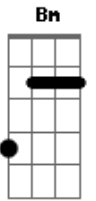

© ukulele-chords.com