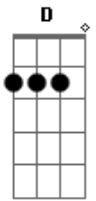

Sport Club Internacional - Minha Camisa Vermelha

Tom: **D**

(intro) **D Bm G A**

D

Inter

Estaremos contigo **Bm**

Tu és minha paixão **G**

Não importa o que digam **A**

Sempre levarei comigo **D**

Minha camisa vermelha **Bm**

e a cachaça na mão **G**

O Gigante me espera **A**

Para começar a festa **D**

Xalaialaiaa **Bm**

Xalaialaiaa **G**

Xalaialaiaa **A**

Xalaialaiaa ! **D**

Você me deixa doidão !

Xalaialaiaa **Bm**

Xalaialaiaa **G**

Xalaialaiaa ! **A**

Inter do meu coração ! **D**

Acordes

© ukulele-chords.com