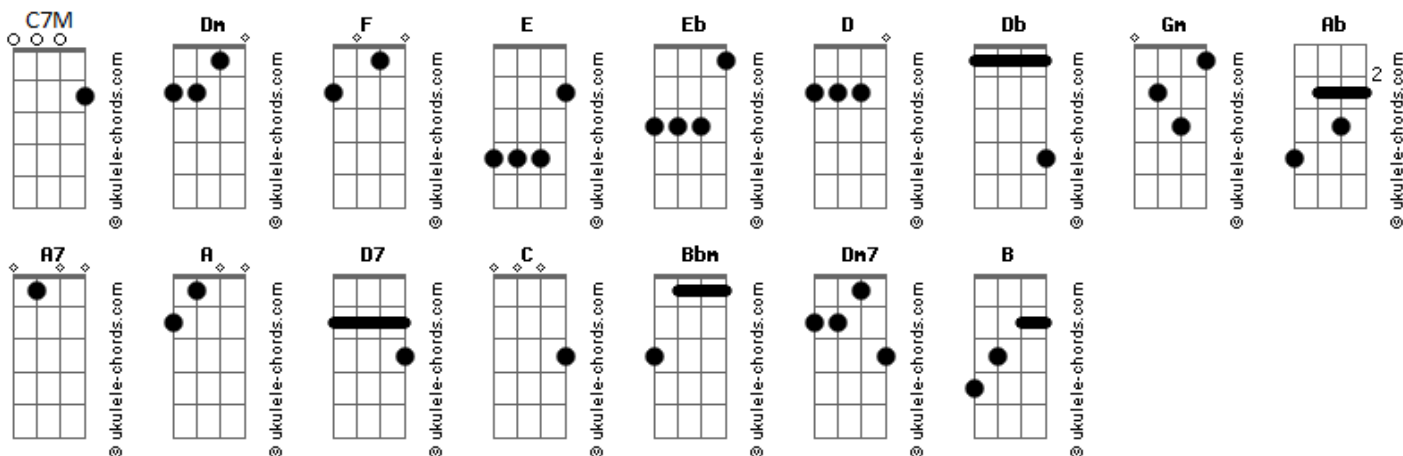

# Intemporal - Anseio

tom:

Intro: **F** **E** **Eb** **D**  
**Db** **Dm** **Db** **Dm**  
**Gm** **Ab** **A7** **Db** **Dm**

Se você pensa, meu amor  
 Que eu quero ser um disco teu  
 Arranhado de uso  
 Que a agulha confusa não vai mais tocar

Se você pensa, meu amor  
 Que eu quero ser o teu Passat  
 Modelo 87

Que a fita cassete não vai mais tocar  
 Riff para o refrão

Se é teu anseio, meu amor  
 Quero que encontre outro disco  
 Outro Passat, outro cassete  
 Alguém pra jogar confete pra você passar

"Si tu quieres", meu amor  
 Que eu seja o teu espelho  
 Pra refletir o vermelho desse lábio gasto  
 Com outro alguém

## Acordes

Se é teu anseio, meu amor  
 Viver pedindo para alguém  
 Que nunca falte quem  
 Pra viver de estepe até você cansar

[Solo] **A** **Dm** **D7**  
**Gm** **C** **Dm**

Se é teu anseio, meu amor  
 Prometa que não vai voltar  
 Eu já vi o bastante, sou mais que um amante  
 Se ponha no meu lugar