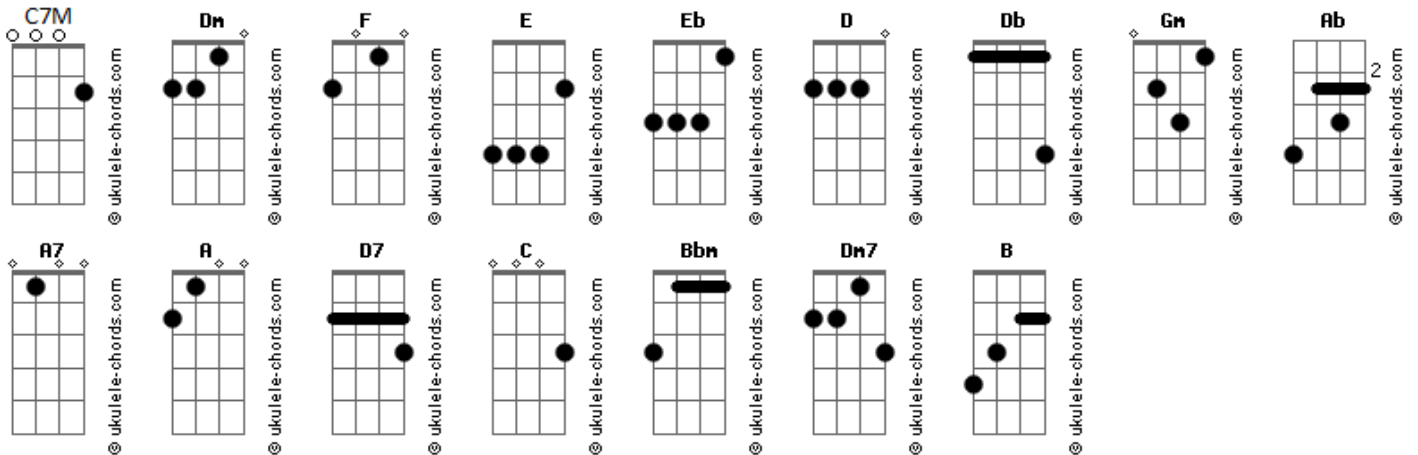

Intemporal - Anseio

tom:

Intro: F E Eb D
 Db Dm Db Dm
 Gm Ab A7 Db Dm

Se você pensa, meu amor
 Que eu quero ser um disco teu
 Arranhado de uso
 Que a agulha confusa não vai mais tocar

Se você pensa, meu amor
 Que eu quero ser o teu Passat
 Modelo 87

Que a fita cassete não vai mais tocar
 Riff para o refrão

Se é teu anseio, meu amor
 Quero que encontre outro disco
 Outro Passat, outro cassete
 Alguém pra jogar confete pra você passar

"Si tu quieres", meu amor
 Que eu seja o teu espelho
 Pra refletir o vermelho desse lábio gasto
 Com outro alguém

Acordes

Se é teu anseio, meu amor
 Viver pedindo para alguém
 Que nunca falte quem
 Pra viver de estepe até você cansar

[Solo] A Dm D7
 Gm C Dm

Se é teu anseio, meu amor
 Prometa que não vai voltar
 Eu já vi o bastante, sou mais que um amante
 Se ponha no meu lugar

Se é teu anseio, meu amor
 Que sou eu pra te julgar
 Eu sei, não é muito adulto, eu nunca fui muito profundo
 Eu prefiro é te odiar

Mas cansei de brincar de ser teu
 Pra curar tua vida com o meu amor
 Ainda que sem esmero, ainda fiz um bolero
 Com teu nome
 Pra servir de trilha enquanto você some