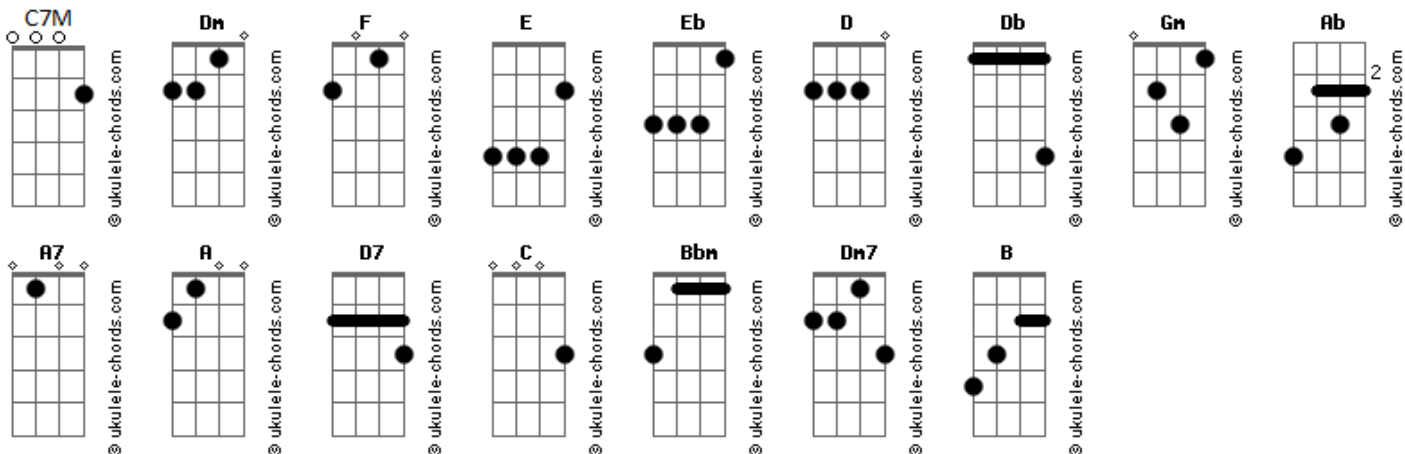

Intemporal - Anseio

tom:

Intro: F E Eb D
 Db Dm Db Dm
 Gm Ab A7 Db Dm

Se você pensa, meu amor
 Que eu quero ser um disco teu
 Arranhado de uso
 Que a agulha confusa não vai mais tocar

Se você pensa, meu amor
 Que eu quero ser o teu Passat
 Modelo 87

Que a fita cassete não vai mais tocar
 Riff para o refrão

Se é teu anseio, meu amor
 Quero que encontre outro disco
 Outro Passat, outro cassete
 Alguém pra jogar confete pra você passar

"Si tu quieres", meu amor
 Que eu seja o teu espelho
 Pra refletir o vermelho desse lábio gasto
 Com outro alguém

Acordes

Se é teu anseio, meu amor
 Viver pedindo para alguém
 Que nunca falte quem
 Pra viver de estepe até você cansar

[Solo] A Dm D7
 Gm C Dm

Se é teu anseio, meu amor
 Prometa que não vai voltar
 Eu já vi o bastante, sou mais que um amante
 Se ponha no meu lugar

Se é teu anseio, meu amor
 Que sou eu pra te julgar
 Eu sei, não é muito adulto, eu nunca fui muito profundo
 Eu prefiro é te odiar

Mas cansei de brincar de ser teu
 Pra curar tua vida com o meu amor
 Ainda que sem esmero, ainda fiz um bolero
 Com teu nome
 Pra servir de trilha enquanto você some