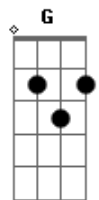

© ukulele-chords.com