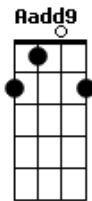

© ukulele-chords.com

E ali encontrei o meu lugar

[Refrão]

C D E
Vem trilhar o rumo certo, toma logo esta decisão!
C D E
Conhecer a vida de Cristo é transformá-la em canção

[Terceira Parte]

E Aadd9
Com os meus irmãos aprendi a conviver
E Aadd9
Testemunhar o evangelho que nos faz crescer
E Dbm Gbm
Nesta estalagem eu vou permanecer
E B7
E Pois encontrei a família que eu quero ter

[Refrão]

C D E
Vem trilhar o rumo certo, toma logo esta decisão!
C D E
Conhecer a vida de Cristo é transformá-la em canção
C D E
Vem trilhar o rumo certo, toma logo esta decisão!
C D E
Conhecer a vida de Cristo é transformá-la em canção