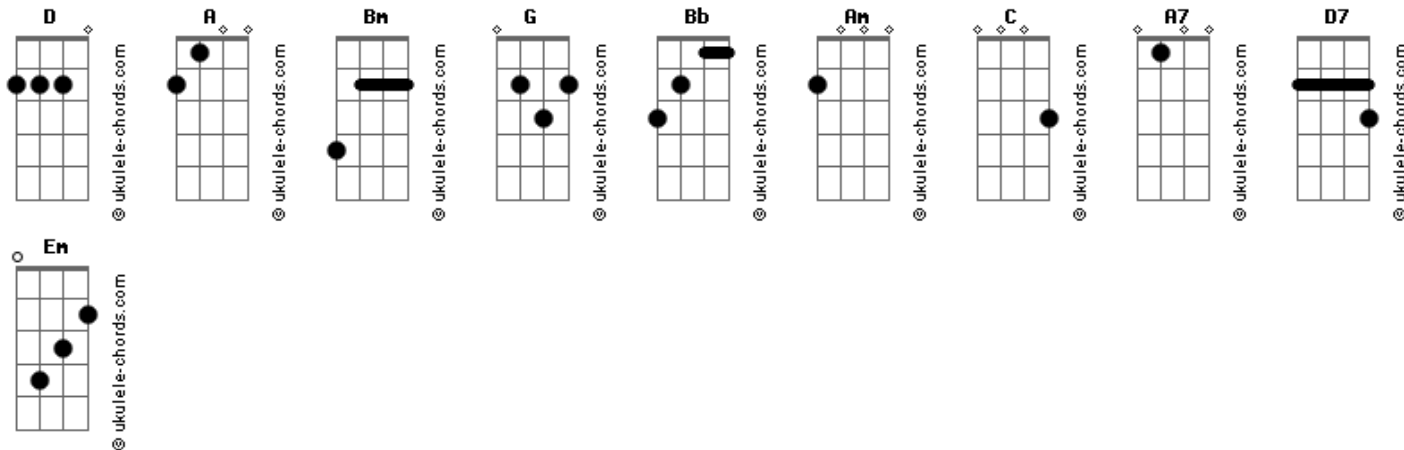

ICME - Instituto das Comunidades Missionárias de Emaús - Sublime Revelação

tom:

Intro: D A Bm Bm G A

D A Bm Bm G A
 Se um certo dia aconte___cer pelo caminho
 D A Bm Bm G A
 E alguém vier de mansinho, pra contigo caminhar
 D A Bm Bm G A
 Se ao acaso Ele te falar das escrituras
 D A Bm Bm G A
 De uma forma assim tão pura de arder teu coração

G A Bb Bm Bm
 Não tenhas medo, nem tão pouco fiques triste
 G A G G D A D
 Essa estrada ainda existe, leva sempre até Jesus

(A Bm Bm)

D A Bm Bm G A
 Se ao acaso Ele fingir que vai mais adiante
 D A Bm Bm G A
 Aproveite aquele instante e O convides a entrar
 D A Bm Bm G A
 Põe a mesa, e nela ofereças pão e vinho
 D A Bm Bm G A
 Nesse gesto de simples carinho Ele irá recompensar

Acordes

G A Bb Bm Bm G A G
 Tenha a certeza é na partilha que o amor se faz real
 G D A D
 Oh! Sublime revelação

(Am C A7)

D A Bm Bm G A
 Se a ale_gria dEle em ti encontrar morada
 D A Bm Bm G A
 Deve ser comunicada logo a todos os irmãos
 D A Bm Bm G A
 Lua nova vem anunciar a nova Páscoa
 D A Bm Bm G A
 Ilumina a tua estrada, rosto, alma e coração

G A Bb Bm Bm
 Nela cantando, cheio de alegria
 G A G G D A D Bm A
 Diz com tua Eucaristia que Jesus ressuscitou
 G
 Nela cantando, cheio de alegria

D A D
 Diz com tua Eucaristia que Jesus ressuscitou

D7 G D Em G A G A D
 Oh! Subli_____ime revelação