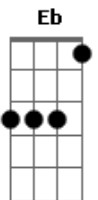

© ukulele-chords.com