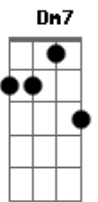

© ukulele-chords.com