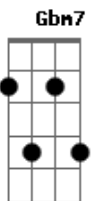

© ukulele-chords.com