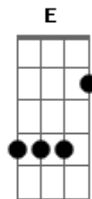

Instinto Alternativo - Fôlego Novo

Tom: G
Intro: Em C Am Em

C Am
Ahhhh
(Em C Am)

Em
Amigo, Amigo
O que foi que aconteceu?
Em
Parece que se perdeu
C Am
Você se esqueceu de como sorrir!
(Em C Am)

Em
O que quer dizer com isso?
C Am
Forçando agora um sorriso?

E C D Am
Assim, soprando o silêncio
E C Am C D
Com um ar de suspense
E C D Am
Assim, com o que diferente
E C Am C D
Espalhando o nosso incêndio

Am D C
Assim, pelas frestas do corpo
Am D
A beira do fim, encontrar
C D Em
Fôlego Novo

E C D Am
Assim soprando o silêncio
E C Am C D
Com um ar de mistério
E C D Am
Assim com o tom de serio
E C Am C D
Espalhando o nosso incêndio

Am
Assim
D C
Pelas frestas do corpo
Am D
A beira do fim encontrar
C D
Fôlego novo

(Fôlego novo)
B C D
Não volto sem lhe achar
(Em C Am)

Acordes

© ukuilele-chords.com

© ukuilele-chords.com

© ukuilele-chords.com

© ukuilele-chords.com

© ukuilele-chords.com

© ukuilele-chords.com