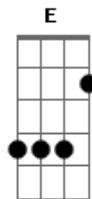

Instinto Alternativo - Fôlego Novo

Tom: G
Intro: Em C Am Em

C Am
Ahhhh
(Em C Am)

Em
Amigo, Amigo
C Am
O que foi que aconteceu?
Em
Parece que se perdeu
C Am
Você se esqueceu de como sorrir!
(Em C Am)

Em
O que quer dizer com isso?
C Am
Forçando agora um sorriso?

E C D Am
Assim, soprando o silêncio
E C Am C D
Com um ar de suspense
E C D Am
Assim, com o que diferente
E C Am C D
Espalhando o nosso incêndio

Am D C
Assim, pelas frestas do corpo
Am D
A beira do fim, encontrar
C D Em
Fôlego Novo

E C D Am
Assim soprando o silêncio
E C Am C D
Com um ar de mistério
E C D Am
Assim com o tom de serio
E C Am C D
Espalhando o nosso incêndio

Am
Assim
D C
Pelas frestas do corpo
Am D
A beira do fim encontrar
C D
Fôlego novo

(Fôlego novo)
B C D
Não volto sem lhe achar
(Em C Am)

Acordes

© ukuilele-chords.com

© ukuilele-chords.com

© ukuilele-chords.com

© ukuilele-chords.com

© ukuilele-chords.com

© ukuilele-chords.com