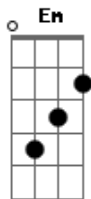

Instinto Alternativo - Fôlego Novo

Tom: G
Intro: Em C Am Em

C Am
Ahhhh
(Em C Am)

Em
Amigo, Amigo
C Am
O que foi que aconteceu?
Em
Parece que se perdeu
C Am
Você se esqueceu de como sorrir!
(Em C Am)

Em
O que quer dizer com isso?
C Am
Forçando agora um sorriso?

E C D Am
Assim soprando o silêncio
E C Am C D
Com um ar de mistério
E C D Am
Assim com o tom de serio
E C Am C D
Espalhando o nosso incêndio

Am
Assim
D C
Pelas frestas do corpo
Am D
A beira do fim encontrar
C D
Fôlego novo

[Solo] Am G B C Am G B

Am G B C
Velas soltas
Am G B
Arrepio na brisa
Am G
Perdendo as horas
B C
(sem entender)
Am G B
Aroma de piscina, oh
Am E B C
(Assim pelas frestas do corpo, a beira do fim encontrar)
Amigo vento

(Fôlego novo)
B C D
Não volto sem lhe achar
(Em C Am)

Acordes

© ukuilele-chords.com

© ukuilele-chords.com

© ukuilele-chords.com

© ukuilele-chords.com

© ukuilele-chords.com

© ukuilele-chords.com