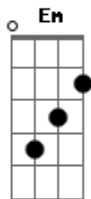

E C D Am
Assim soprando o silêncio
E C Am C D
Com um ar de mistério
E C D Am
Assim com o tom de serio
E C Am C D
Espalhando o nosso incêndio

Am
Assim
D C
Pelas frestas do corpo
Am D
A beira do fim encontrar
C D
Fôlego novo

[Solo] Am G B C Am G B

Am G B C
Velas soltas
Am G B
Arrepio na brisa
Am G
Perdendo as horas
B C
(sem entender)
Am G B
Aroma de piscina, oh
Am E B C
(Assim pelas frestas do corpo, a beira do fim encontrar)
Amigo vento

(Fôlego novo)
B C D
Não volto sem lhe achar
(Em C Am)

Acordes

© ukuilele-chords.com

© ukuilele-chords.com

© ukuilele-chords.com

© ukuilele-chords.com

© ukuilele-chords.com

© ukuilele-chords.com