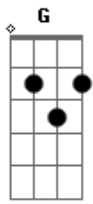

Inpar Music - Só Vi Você

Tom: Bb

(com acordes na forma de C)

Afinação: D G C F A D C

F
Não me pergunte não, o sentido da emoção
C
Os dias são iguais, mas cada um tem um F
C
Não me pergunte não, o sentido do amanhã F
C
Os dias são iguais, mas cada um tem um F
F C

uuuu faz da sua minha sorte
F C
uuuu faz da minha sua sorte
F C
Quantas vezes perdi o ritmo da canção
F C
Quantas vezes cai sem ter sua mão Am
F
Quantas vezes me procurei em você F
G
Não me achei em você você você
C
Só vi você

Acordes

© ukulele-chords.com