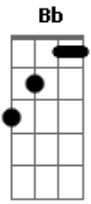

© ukulele-chords.com