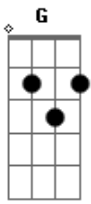

Inpar Music - Só Vi Você

Tom: Bb

(com acordes na forma de C)

Afinação: D G C F A D C

F
Não me pergunte não, o sentido da emoção
C
Os dias são iguais, mas cada um tem um F
C
Não me pergunte não, o sentido do amanhã F
C
Os dias são iguais, mas cada um tem um F
F C

uuuu faz da sua minha sorte
F C
uuuu faz da minha sua sorte
F C
Quantas vezes perdi o ritmo da canção
F C
Quantas vezes cai sem ter sua mão Am7
F
Quantas vezes me procurei em você F
G
Não me achei em você você você
C
Só vi você

Acordes

© ukulele-chords.com