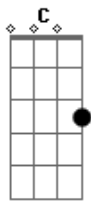

Inpar Music - Só Vi Você

Tom: Bb

(com acordes na forma de C)

Afinação: D G C F A D C

F
Não me pergunte não, o sentido da emoção
C
Os dias são iguais, mas cada um tem um F
C
Não me pergunte não, o sentido do amanhã F
C
Os dias são iguais, mas cada um tem um F
F C

uuuu faz da sua minha sorte
F C
uuuu faz da minha sua sorte
F C
Quantas vezes perdi o ritmo da canção
F C
Quantas vezes cai sem ter sua mão Am7
F
Quantas vezes me procurei em você F
G
Não me achei em você você você
C
Só vi você

Acordes

© ukulele-chords.com

© ukulele-chords.com

© ukulele-chords.com

© ukulele-chords.com

© ukulele-chords.com

© ukulele-chords.com

© ukulele-chords.com