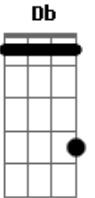

© ukulele-chords.com