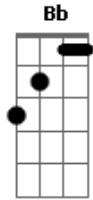

© ukulele-chords.com