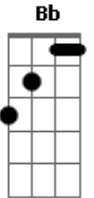

© ukulele-chords.com