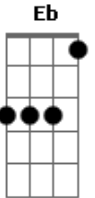

© ukulele-chords.com