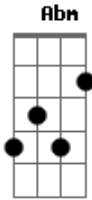

© ukulele-chords.com