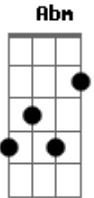

© ukulele-chords.com