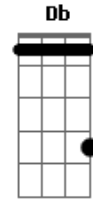

© ukulele-chords.com