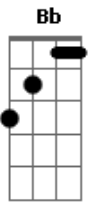

© ukulele-chords.com