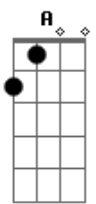

Iñigo Quintero - El Tiempo Que Paso Contigo (part. Besmaya)

tom:
Busco en tu forma de mirar
Un sitio donde descansar
Que ahora se ha vuelto indispensable
Busco en tus ojos un lugar
Donde poderme refugiar
Cuando se vuelve insoportable
El paso del tiempo
Espero el momento
De volver a verte
Siento que tú tienes el poder
De hacerme más humano
Y verlo todo desaparecer
Cuando estoy a tu lado
Siento que tú tienes el poder
De verlo todo claro
Y creo que me empiezo a conocer
Nunca me había pasado
(Em C G C)
Eres para mí el sitio de siempre
Cuidar el jardín, estar con mi gente
Em
Tratar de evitar que llegue septiembre aquí

G
Pero si no estás, todo es deprimente
C
Me hace levitar que estés en mi mente
Em C
Lejos de mi hogar me ha vuelto a tocar sentir
Am
El paso del tiempo
Em
Espero el momento
D
De volver a verte
Em D C
Siento que tú tienes el poder
De hacerme más humano
Em D C
Y verlo todo desaparecer
Cuando estoy a tu lado
Em D C
Siento que tú tienes el poder
De verlo todo claro
Em D C
Y creo que me empiezo a conocer
Nunca me había pasado
G D
El tiempo que paso contigo se pasa más rápido
Em C
Que un Fórmula 1 en la recta de Montmeló
G D
El tiempo que paso contigo se me hace tan mágico
Em C
Que siento que tengo un hechizo en el corazón
G D
El tiempo que paso contigo se pasa más rápido
Em C
Que un Fórmula 1 en la recta de Montmeló
G D
El tiempo que paso contigo se pasa tan rápido
G D G
Que cuando se acaba parece que nunca empezó

Acordes

© ukulele-chords.com