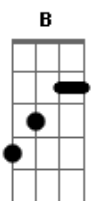

© ukulele-chords.com