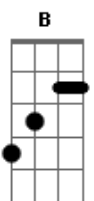

© ukulele-chords.com