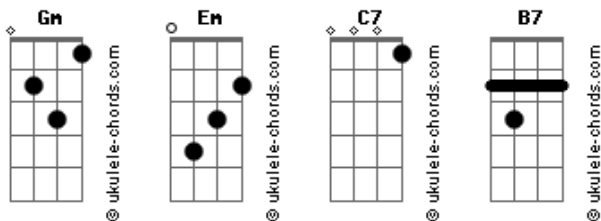

# Ingrime - Fantasia

tom:

Gm (forma dos acordes no tom de Em )

Capostrate na 3ª casa

Intro: Em C7 B7  
Em C7 B7

[Primeira Parte]

Em  
Vou correr  
De mim mesmo se eu precisar C7  
Pra não os encarar B7 Em  
As sombras e as vozes que há tempos tentam me avisar C7 B7 Em  
Que os medos que eu tinha de você não era fantasia C7 B7 Em

[Refrão]

C7 B7  
Ooo-o-o  
Não era Fantasiaaaa-aaa-a-ah Em C7 B7  
Não era Fantasiaaaa-aaa-a-ah Em C7 B7

[Segunda Parte]

Em  
Já fazia um tempo que ouvia algo dizer C7 B7  
Que já não somos os mesmos e eu perderia você Em  
Mas lá no fundo eu já sabia C7 B7  
Eu recusava aceitar e eu persistia Em C7 B7  
Se eu fico e eu tento te questionar Em C7 B7  
Em vão? se eu resisto e mantenho meus pés no chão Em C7 B7  
É inevitável eu colidir Em C7 B7

## Acordes

É inevitável tentar fugir

[Refrão]

Em C7 B7  
Dessa fan\_ta\_sia  
Que é te ter em minhas mãos Em C7 B7  
Sem saber se um di\_a Em  
Fomos felizes, ou se foi tudo em vão

[Terceira Parte]

Em C7  
Vou esquecer seu rosto e esse lugar B7 Em  
Para não ter que viver C7 B7 Em  
Com sombras do passado que me impeçam de me reerguer C7 B7 Em  
Melhor do que ter que me apegar a essa fantasia C7 B7  
Ooo-o-oh Em  
Nessa Fantasiaaaa!

[Quarta Parte]

Em  
Se eu precisar vou me afastar C7 B7  
Se eu precisar vou me esconder Em C7 B7  
Mesmo se eu precisar um dia de você

[Final]

Em C7 B7  
Nessa Fantasia!  
( Em C7 B7 )  
( Em C7 B7 )  
Ou se foi tudo em vão!