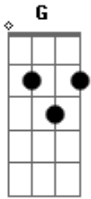

Ingrid Rosario - Fé

Tom: G

Intro: Em7 B7 Am7 B7 Em7 B7 Am7 B7

Em7 Am7
Mi vida doy por ti tratando de alcanzar

B7
El objetivo real es por quien vivo

Em7 Am7
Nada me apartara de poder recibir lo
B7 Am7

Que me has dado a mi vivo para ti

D Am7 B7 B7 B7
Mas grande es el que vive en mi que el que en el mundo esta

Em7 B7 Am7 B7
Fe, mueve las montanas yo lo puedo en Jesus, lo se

Em7 B7 Am7 B7 B7 B7
Fe, firme y creyendo Yo lo puedo en Jesus El vi - ve en mi

Em7 B7 Am7 B7
Fe

Acordes

© ukulele-chords.com