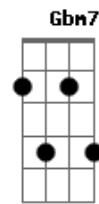

© ukulele-chords.com