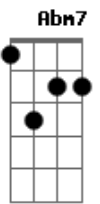

© ukulele-chords.com