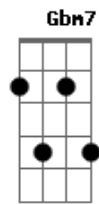

© ukulele-chords.com