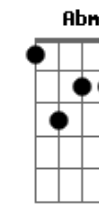

© ukulele-chords.com