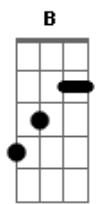

Ingrid Rosario - Cuan Gran Amor

Tom: G
Intro: E Bm7 Gbm7 Dbm7 A

[Primeira Parte]

E B Dbm7 Dbm7 A
Viniste a morir por mí mi libertad la encontré solo en Ti
Dbm7 B E A Dbm7 B
Tu Sangre que me limpio redimido estoy por tu gran amor

[Refrão]

E Bm7 Gbm7 Dbm7 A B
Una cruz, gran amor su sacrificio para siempre fue
Dbm7 Bm7 Gbm7
Un Dios a todo aquel que crea en la cruz

Dbm7 A B E Bm7 Gbm7 Dbm7 A
Que crea en su amor en fe

[Ponte] Gbm7 Dbm7 A Dbm7 B

Gbm7 Dbm7 B Dbm7 B
Inmenso a mor nos entre gas
Gbm7 Dbm7 B | Dbm7 B
Que limpia mi corazón
Gbm7 Dbm7 B Dbm7 B
Tomaste mi lugar, hoy soy li bre
Gbm7 Abm7 A
Cuan gran amor
Gbm7 Abm7 A B
Cuan gran amor

Acordes