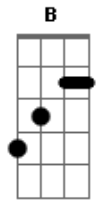

© ukulele-chords.com