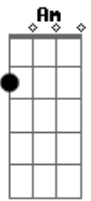

© ukulele-chords.com