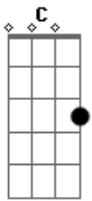

© ukulele-chords.com