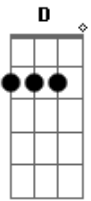

© ukulele-chords.com