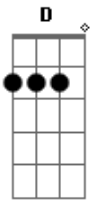

© ukulele-chords.com