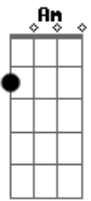

© ukulele-chords.com