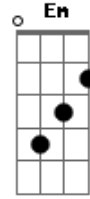

© ukulele-chords.com