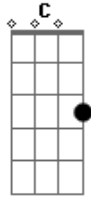

© ukulele-chords.com