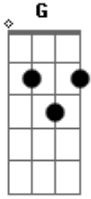

Ingrid Ellen - Senhor Estou Aqui

tom:

G
Senhor estou aqui, olha pra mim, quantas lutas, quantas provas e
Dor, já pensei até em desistir
Olhei pro passado a saudade deixou, olhei pro presente e nada
Ficou, te peço Senhor olha pra mim, preciso de você aqui

G C D G Em Am G
Filha não te deixo estou te escutando, não tenhas medo
Eu sou o teu Senhor e o teu Salvador
Não perca a esperança, continua orando, te fiz uma promessa no
Meu tempo vou cumprir, não perca a fé a vitória chegará e tudo
Vai passar

Acordes

© ukulele-chords.com