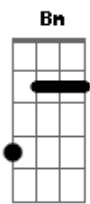

© ukulele-chords.com