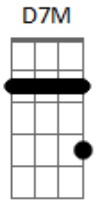

Influencer - Salmos Empoeirados

tom:
G

Intro: D7M Bm

D7M
Pode parecer antiquado
Bm7
Adorar a um só Deus
D7M
Com meus salmos empoeirados
Bm7
Que de nada me valeu

[Pré-Refrão]

G A

Acordes

© ukulele-chords.com

© ukulele-chords.com

© ukulele-chords.com

© ukulele-chords.com

© ukulele-chords.com

© ukulele-chords.com

O messias é tão simples

Bm D
Não precisa de amuletos pra receber adoração
G A
Quando derramou seu sangue no madeiro
D A Bm A
Ele só queria o meu coração