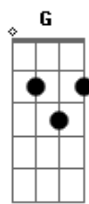

© ukulele-chords.com