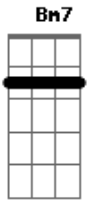

Influencer - Salmos Empoeirados

tom:
G

Intro: D7M Bm

D7M
Pode parecer antiquado
Bm7
Adorar a um só Deus
D7M
Com meus salmos empoeirados
Bm7
Que de nada me valeu

[Pré-Refrão]

G A

Acordes

© ukulele-chords.com

© ukulele-chords.com

© ukulele-chords.com

© ukulele-chords.com

© ukulele-chords.com

© ukulele-chords.com

O messias é tão simples

Bm D
Não precisa de amuletos pra receber adoração
G A
Quando derramou seu sangue no madeiro
D A Bm A
Ele só queria o meu coração