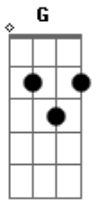

Influencer - Salmos Empoeirados

tom:
G

Intro: D7M Bm

D7M
Pode parecer antiquado
Bm7
Adorar a um só Deus
D7M
Com meus salmos empoeirados
Bm7
Que de nada me valeu

[Pré-Refrão]

G A

Acordes

© ukulele-chords.com

© ukulele-chords.com

© ukulele-chords.com

© ukulele-chords.com

© ukulele-chords.com

© ukulele-chords.com

O messias é tão simples

Bm D
Não precisa de amuletos pra receber adoração
G A
Quando derramou seu sangue no madeiro
D A Bm A
Ele só queria o meu coração