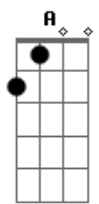

D7M

Com meus salmos empoeirados

Bm7

Que de nada me valeu

[Pré-Refrão]

G

Acordes

A