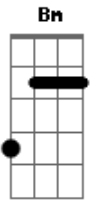

Influencer - Salmos Empoeirados

tom:
G

Intro: D7M Bm

D7M
Pode parecer antiquado
Bm7
Adorar a um só Deus
D7M
Com meus salmos empoeirados
Bm7
Que de nada me valeu

[Pré-Refrão]

G A

Acordes

© ukulele-chords.com

© ukulele-chords.com

© ukulele-chords.com

© ukulele-chords.com

© ukulele-chords.com

© ukulele-chords.com

O messias é tão simples

Bm D
Não precisa de amuletos pra receber adoração
G A
Quando derramou seu sangue no madeiro
D A Bm A
Ele só queria o meu coração