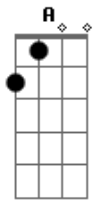

Influencer - Salmos Empoeirados

tom:
G

Intro: D7M Bm

D7M
Pode parecer antiquado
Bm7
Adorar a um só Deus
D7M
Com meus salmos empoeirados
Bm7
Que de nada me valeu

[Pré-Refrão]

G A

Acordes

© ukulele-chords.com

© ukulele-chords.com

© ukulele-chords.com

© ukulele-chords.com

© ukulele-chords.com

© ukulele-chords.com

O messias é tão simples

Bm D
Não precisa de amuletos pra receber adoração
G A
Quando derramou seu sangue no madeiro
D A Bm A
Ele só queria o meu coração