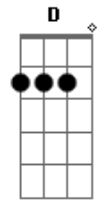

Influencer - Salmos Empoeirados

tom:
G

Intro: D7M Bm

D7M
Pode parecer antiquado
Bm7
Adorar a um só Deus
D7M
Com meus salmos empoeirados
Bm7
Que de nada me valeu

[Pré-Refrão]

G A

Acordes

© ukulele-chords.com

© ukulele-chords.com

© ukulele-chords.com

© ukulele-chords.com

© ukulele-chords.com

© ukulele-chords.com

O messias é tão simples

Bm D
Não precisa de amuletos pra receber adoração
G A
Quando derramou seu sangue no madeiro
D A Bm A
Ele só queria o meu coração