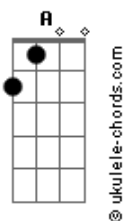

Influencer - Novo Dia

tom:

Intro: D Em D G A

Às vezes, o dia parece não ter fim

E sempre me vejo sozinho ali

Preciso de algo a mais

Que possa me mudar

[Refrão]

Vem sobre mim

Como um novo dia

Retira a escuridão

E ponha Tua paz!

Intro: D Em D G A

Acordes

[Refrão]

Vem sobre mim