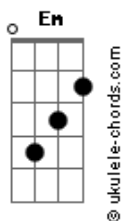

Influencer - Novo Dia

tom:

Intro: D Em D G A

Às vezes, o dia parece não ter fim

E sempre me vejo sozinho ali

Preciso de algo a mais

Que possa me mudar

[Refrão]

Vem sobre mim

Como um novo dia

Retira a escuridão

E ponha Tua paz!

Intro: D Em D G A

Acordes

[Refrão]

Vem sobre mim