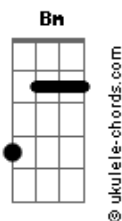

Influencer - Novo Dia

tom:

Intro: D Em D G A

Às vezes, o dia parece não ter fim

E sempre me vejo sozinho ali

Preciso de algo a mais

Que possa me mudar

[Refrão]

Vem sobre mim

Como um novo dia

Retira a escuridão

E ponha Tua paz!

Intro: D Em D G A

Acordes

[Refrão]

Vem sobre mim