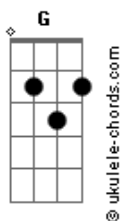

Influencer - Novo Dia

tom:

Intro: D Em D G A

Às vezes, o dia parece não ter fim

E sempre me vejo sozinho ali

Preciso de algo a mais

Que possa me mudar

[Refrão]

Vem sobre mim

Como um novo dia

Retira a escuridão

E ponha Tua paz!

Intro: D Em D G A

Acordes

[Refrão]

Vem sobre mim