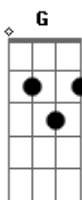

© ukulele-chords.com