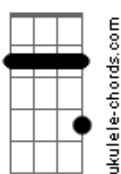

Influencer - Novo Dia

tom:

Intro: D Em7 D G A

Às vezes, o dia parece não ter fim

E sempre me vejo sozinho ali

Preciso de algo a mais

Que possa me mudar

[Refrão]

Vem sobre mim

Como um novo dia

Retira a escuridão

E ponha Tua paz!

Intro: D Em7 D G A

Acordes

D7M

© ukulele-chords.com