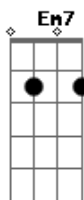

© ukulele-chords.com