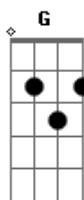

© ukulele-chords.com