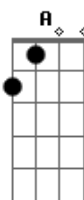

© ukulele-chords.com