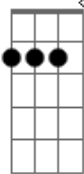

© ukulele-chords.com

Em7