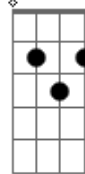

© ukulele-chords.com

A