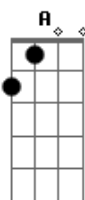

© ukulele-chords.com