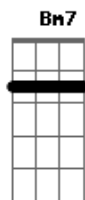

© ukulele-chords.com

[Refrão]

G D
Vem sobre mim
Bm7 A Bm7
Como um novo dia
G D
Retira a escuridão
Bm7 A
E ponha Tua paz!
(Em7 D G A)
(Em7 D G A)

[Refrão]

G D
Vem sobre mim
Bm7 A Bm7
Como um novo dia
G D
Retira a escuridão
Bm7 A
E ponha Tua paz!