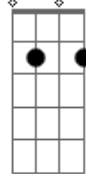

© ukulele-chords.com

G