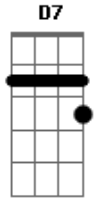

© ukulele-chords.com