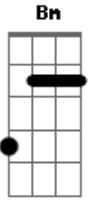

© ukulele-chords.com