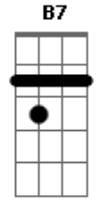

© ukulele-chords.com