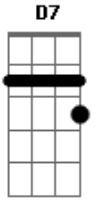

© ukulele-chords.com