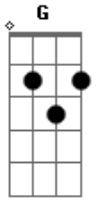

© ukulele-chords.com