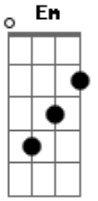

© ukulele-chords.com