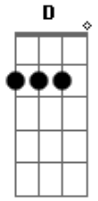

Industrial e Fazendeiro - Saideira

Tom: **D**
Intro: **D D7 G D7 G D Bm Em A7 D A7 D**

D **B7**
Eu quero teu amor de qualquer maneira
A7 **D**
Te vejo no licor ou na saideira
A7
Teu vulto sedutor embriagou meu coração
D

Encha mais um copo de cachaça com limão.

Em **Gb** **Bm**
Eu ando pela rua pensando em ti
B7
Em
E vejo em cada trago, mas não estas aqui
A7 **D**
Nesse delírio tremulo esquecer não consegui
Bb **A7** **D**
Te vejo na garrafa para mim sempre a sorrir

Acordes

© ukulele-chords.com