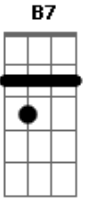

© ukulele-chords.com