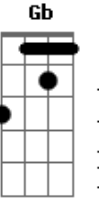

© ukulele-chords.com