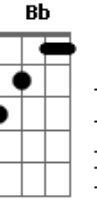

© ukulele-chords.com