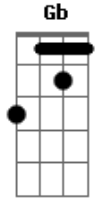

© ukulele-chords.com