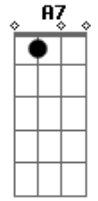

© ukulele-chords.com