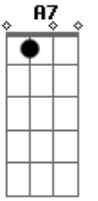

© ukulele-chords.com