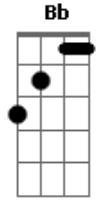

© ukulele-chords.com