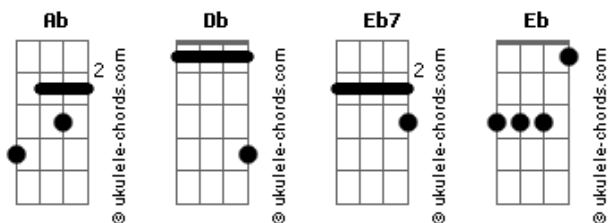

# Industrial e Fazendeiro - Jornada da Vida

tom:

Intro: **Db** **Eb7** **Ab** **Db**  
**Eb** **Ab** **Eb** **Ab**

**Ab** **Db**  
 Esta minha jornada tão triste  
**Eb7** **Ab**  
 Pois carrego no peito uma dor  
**Db** **Eb7** **Ab**  
 A saudade que sinto é tão grande  
**Eb** **Ab**  
 Da mulher que me abandonou

**Ab** **Eb7** **Ab**  
 Hoje vive em um ambiente

## Acordes

**Eb** **Ab**  
 Que eu considero mercado do amor  
**Db** **Ab**  
 Todas as noites desfila o seu corpo  
**Eb7** **Ab**  
 Pra vender um pouco do seu falso amor  
**Ab** **Db**  
 Nesta vida tudo se passa  
**Eb7** **Ab**  
 E você para mim já passou  
**Db** **Eb7** **Ab**  
 Vou sofrendo amargamente  
**Eb7** **Ab**  
 Até que eu encontre quem me dê valor