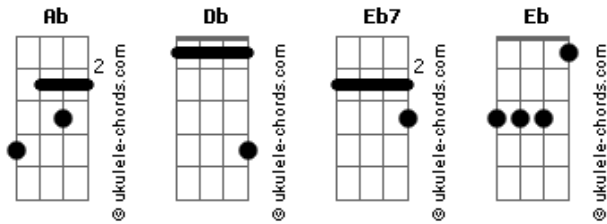

# Industrial e Fazendeiro - Jornada da Vida

tom:

Intro: **Db** **Eb7** **Ab** **Db**  
**Eb** **Ab** **Eb** **Ab**

**Ab** **Db**  
 Esta minha jornada tão triste  
**Eb7** **Ab**  
 Pois carrego no peito uma dor  
**Db** **Eb7** **Ab**  
 A saudade que sinto é tão grande  
**Eb** **Ab**  
 Da mulher que me abandonou

**Ab** **Eb7** **Ab**  
 Hoje vive em um ambiente

## Acordes

**Eb** **Ab**  
 Que eu considero mercado do amor  
**Db** **Ab**  
 Todas as noites desfila o seu corpo  
**Eb7** **Ab**  
 Pra vender um pouco do seu falso amor  
**Ab** **Db**  
 Nesta vida tudo se passa  
**Eb7** **Ab**  
 E você para mim já passou  
**Db** **Eb7** **Ab**  
 Vou sofrendo amargamente  
**Eb7** **Ab**  
 Até que eu encontre quem me dê valor